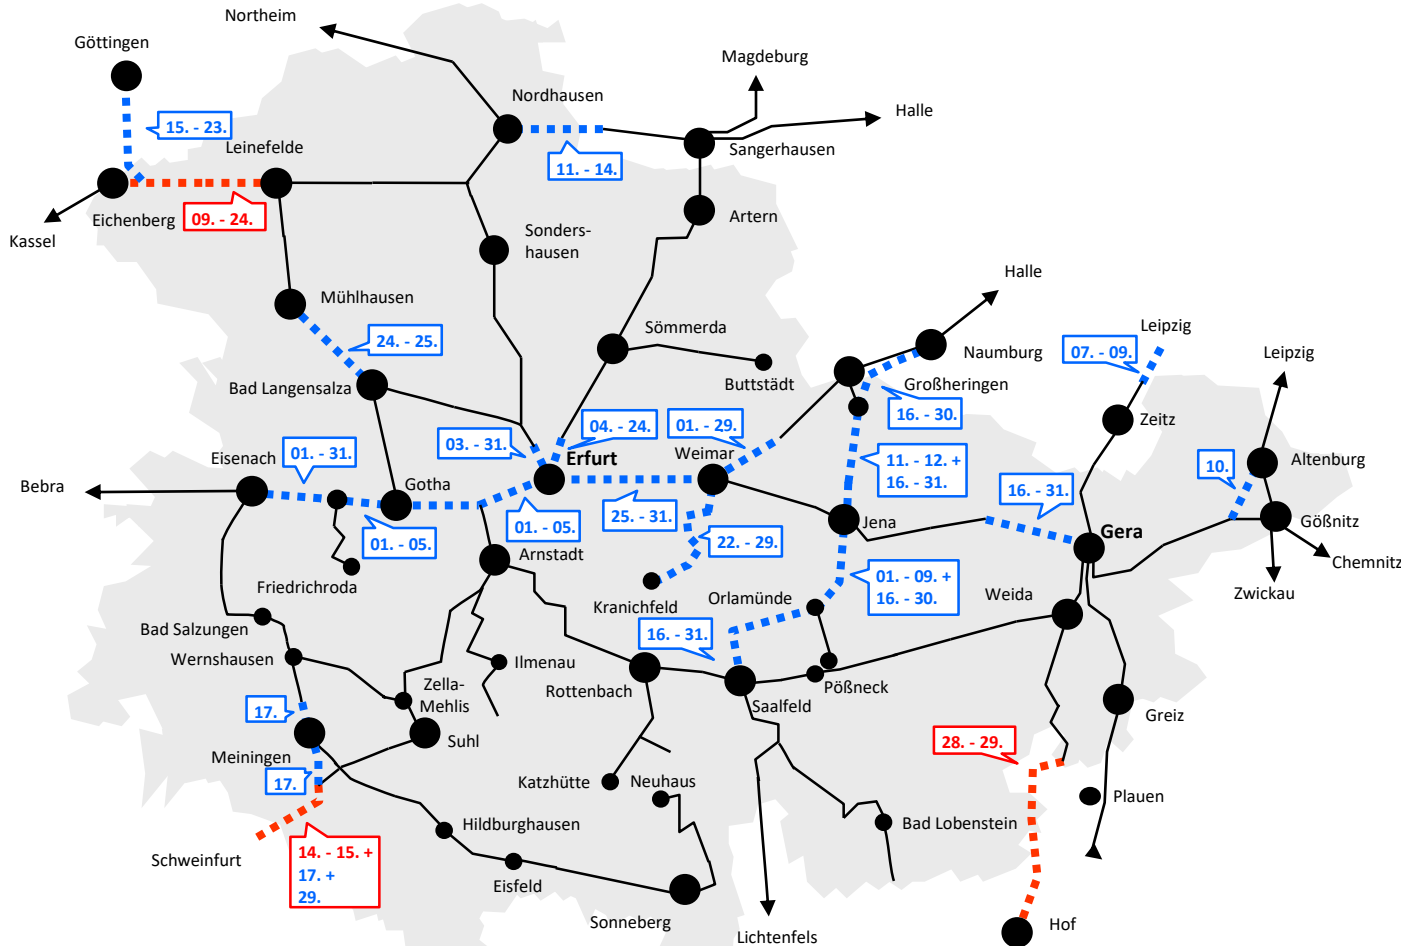

Bauarbeiten in Thüringen

Vorschau Monat März 2020

Legende

— Für diese Strecken sind keine Bauarbeiten geplant.

⋯ blau: Einzelne Züge in Tagesrandlage sind von Bauarbeiten betroffen (vor 5 Uhr und nach 20 Uhr).

⋯ rot: Dieser Streckenabschnitt ist über den gesamten Tag von Bauarbeiten betroffen.

Informationen unter
nvsthueringen.de

In Kooperation mit: