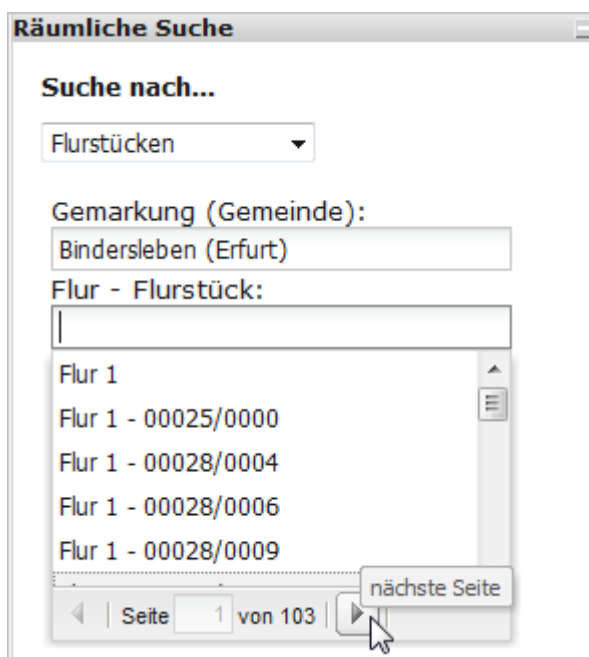

Was hat sich an der „Räumlichen Suche“ geändert?

Mit der Installation der Version 1.8.1 - BR 2.9.1 wurde die „Räumliche Suche“ überarbeitet. Im Folgenden sind die wesentlichen Funktionen und Besonderheiten zusammengefasst:

1. Sobald Sie ein Feld über die Tastatur oder die Maus ansteuern, beginnt der Ladeprozess; d. h. ohne Eingabe eines Zeichens bzw. einer Zahl werden jeweils alle Daten geladen. Während des Ladens sehen Sie eine kurze Ladeanimation.
2. Wenn Sie eine Eingabe machen, die zu keinem Suchergebnis führt, sehen Sie nur kurz die Ladeanimation; es wird kein Listenfeld geöffnet.
3. Es werden nicht nur die Einträge gefunden, die mit den eingegebenen Zeichen beginnen, sondern auch alle anderen, die diese Zeichenkette an einer beliebigen Stelle enthalten.

4. Es gibt eine Funktion zum Blättern auf die nächste Seite des Filterergebnisses, so dass Sie sich z. B. auch alle Flurstücke einer Gemarkung Seite für Seite anzeigen lassen können.

5. Nach der Auswahl im Listenfeld springt der Cursor nicht automatisch zum nächsten Eingabefeld, sondern Sie müssen das nächste Eingabefeld entweder mit der Maus oder der Tabulatortaste ansteuern.
6. Innerhalb der Auswahllisten können Sie mit der Maus oder den Pfeiltasten navigieren.
7. Sie können nach einem Flurstück suchen, ohne vorher die Flur eingeben zu müssen und ohne bei der Eingabe die im Zähler und im Nenner vorangestellten Nullen zu berücksichtigen.

Räumliche Suche

Suche nach...

Flurstücken

Gemarkung (Gemeinde):
Bindersleben (Erfurt)

Flur - Flurstück:
28/4

Flur 1 - 00028/0004

Seite 1 von 1

8. Wenn Sie, insbesondere in großen Gemarkungen, zur Eingrenzung der Ergebnisliste die Flur nutzen wollen, können Sie dies tun, indem Sie
 - die Flurnummer eingeben,
 - gefolgt von einem Leerzeichen, einem Bindestrich und einem weiteren Leerzeichen,
 - bevor Sie mit der Eingabe des Flurstücksnummer beginnen.