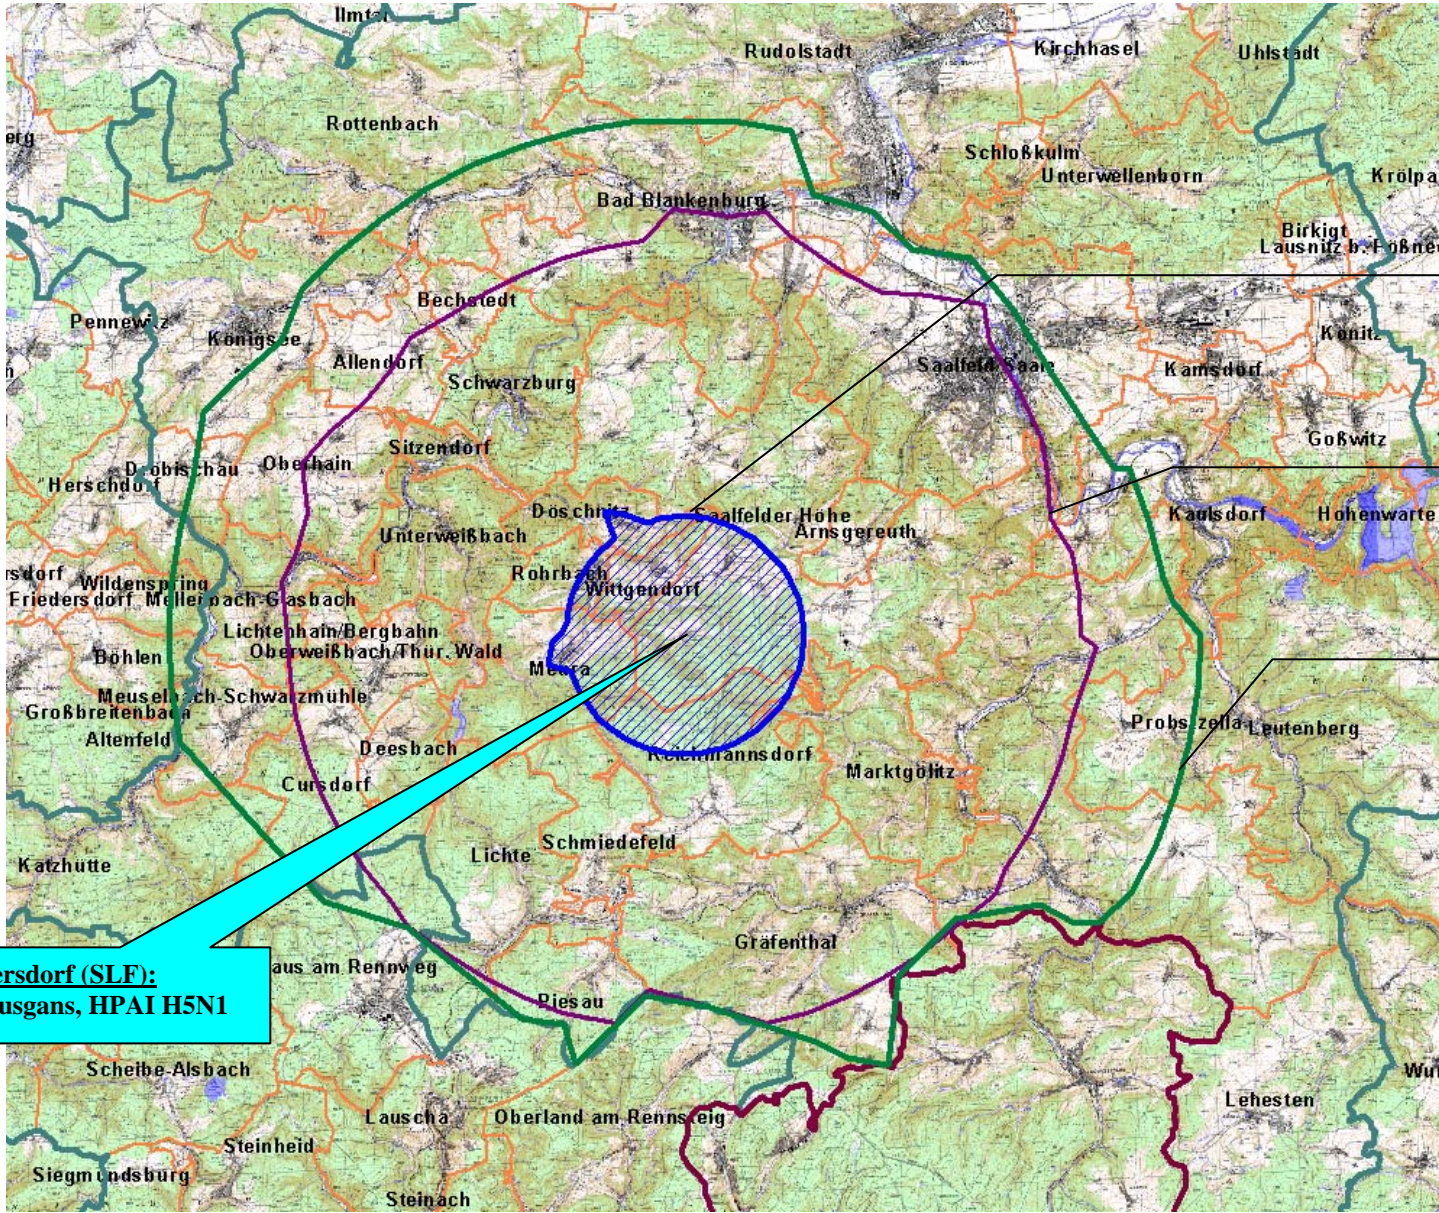

**Geflügelpest – Restriktionsgebiete
Wickersdorf (SLF)**
(Stand: 08.07.2007, 18:00 Uhr)

Sperrbezirk
(3 km-Radius)

Beobachtungsgebiet
(10 km-Radius)

Kontrollzone
(13 km-Radius)

Wickersdorf (SLF):
1x Hausgans, HPAI H5N1