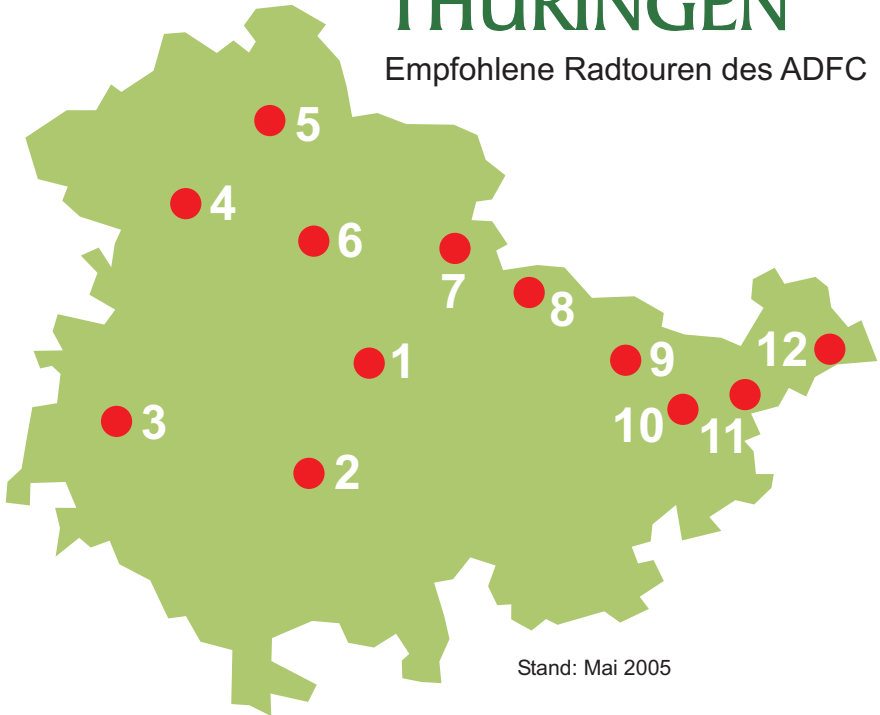

THÜRINGEN

Empfohlene Radtouren des ADFC

Stand: Mai 2005

- 01 Von Erfurt zur Wachsenburg
- 02 Von Ilmenau über Oberhof nach Dörrberg
- 03 Der Mommelstein - Radwanderweg
- 04 Werrabögen am Hainichrand
- 05 Durch die goldene Aue zum Kyffhäuser
- 06 Weißensee - den Landgrafen auf der Spur
- 07 Auf der Finnebahn
- 08 Schösser und Parks in unteren Ilmtal
- 09 Auf alten Bahndämmen zur Töpferstadt Bürgel
- 10 Von Gera um die Hohe Reuth
- 11 Schösser östlich von Gera
- 12 Historische Brückentour um Altenburg