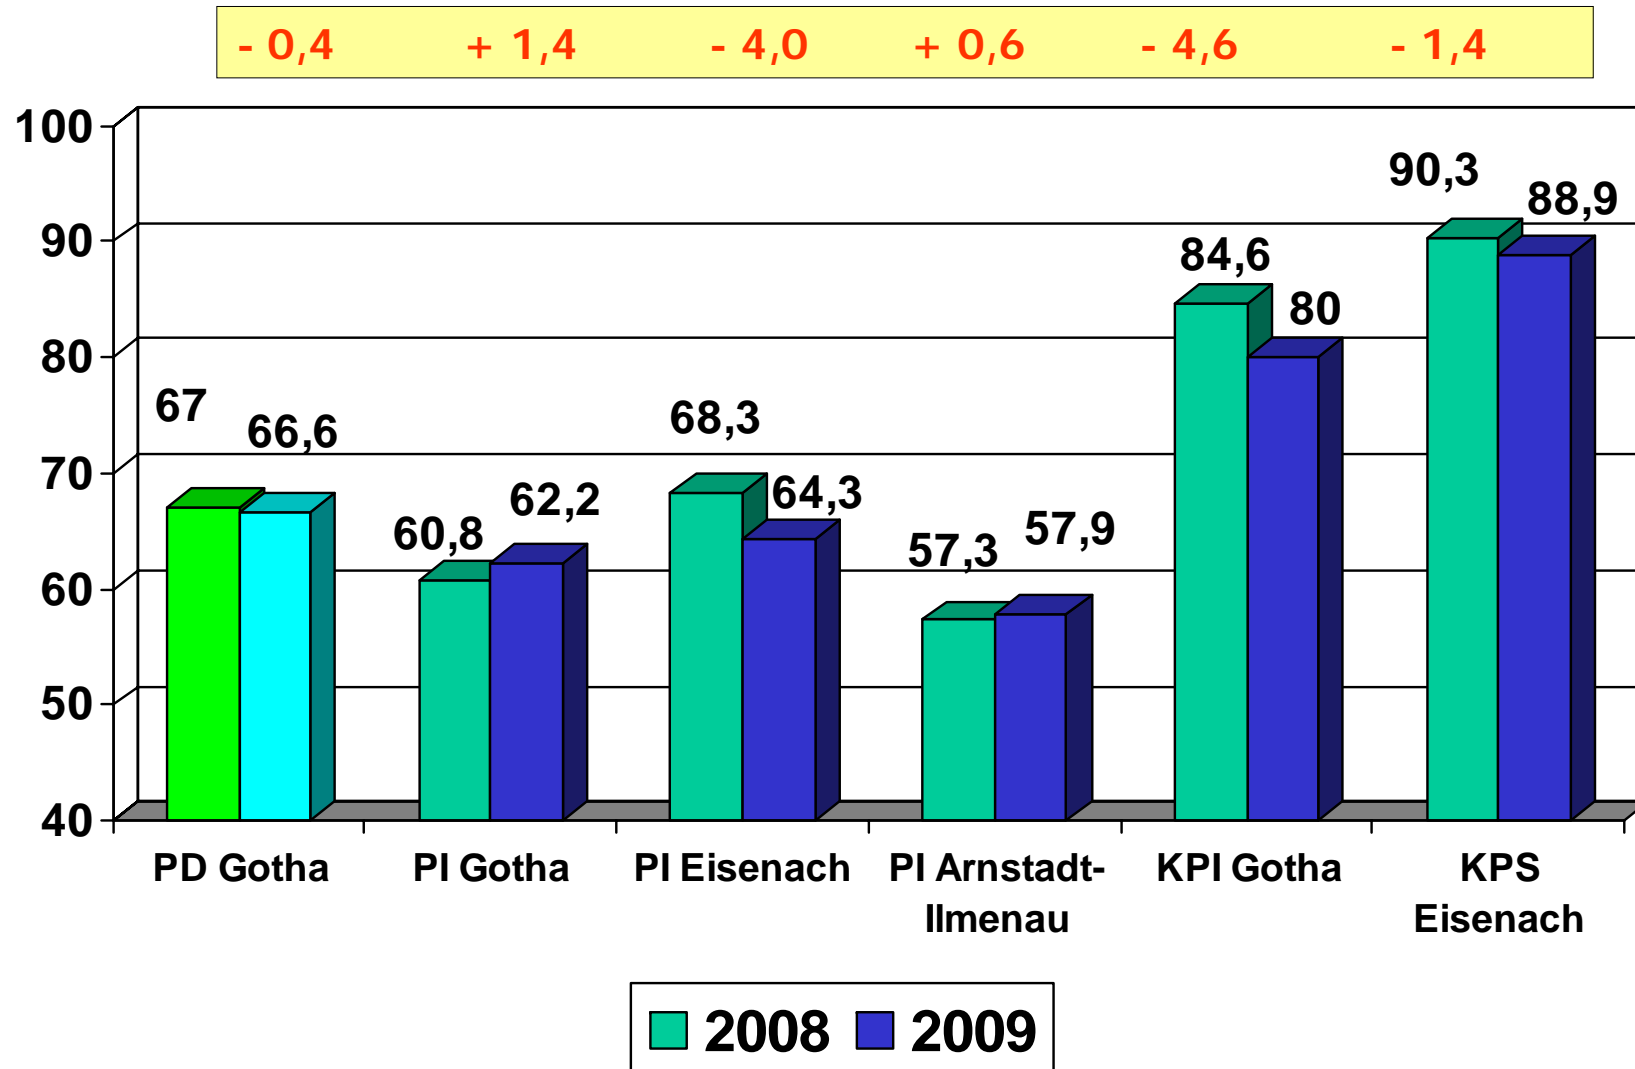

Polizeidirektion Gotha

Kompetent und freundlich !

Polizeiliche Kriminalstatistik

2009

Polizeidirektion Gotha

99867 Gotha, Schubertstraße 06

Gefertigt: SB 12 / Stand: 23.03.2010

1. **Vergleich Bund – Thüringen – PD Gotha**
2. **Fallzahlen PD Gotha nach Landkreisen (Territorial)**
3. **Fallzahlen der durch die Dienststellen bearbeiteten Fälle**
4. **Polizeiinspektionen und KPI Gotha**
5. **Deliktbetrachtungen gesamt und in den einzelnen Dienststellen**

Aufklärungsquote

Angaben in Prozent

Angaben zur AQ Bund 2009 liegen noch nicht vor

Häufigkeitszahl

Angaben zur HZ Bund 2009 liegen noch nicht vor

Polizeidirektion Gotha

Erfasste Straftaten
Januar - Dezember

Kompetent und freundlich !

Polizeidirektion Gotha

Aufklärungsquote in %
Januar - Dezember

Kompetent und freundlich !

Häufigkeitsziffer (HZ)

Erfasste Straftaten

Zahlen ohne Bundespolizei und LKA Thüringen

Tatverdächtige

Der Anteil nichtdeutscher Tatverdächtiger ist mit 5,4 % um 0,9 % gestiegen.

Tatverdächtige

Erwachsene: 6.933 = 77,1 %

Deliktgruppenbetrachtung

- Vermögensdelikte
- Betrugsdelikte
- Sachbeschädigungen
- Rauschgiftdelikte