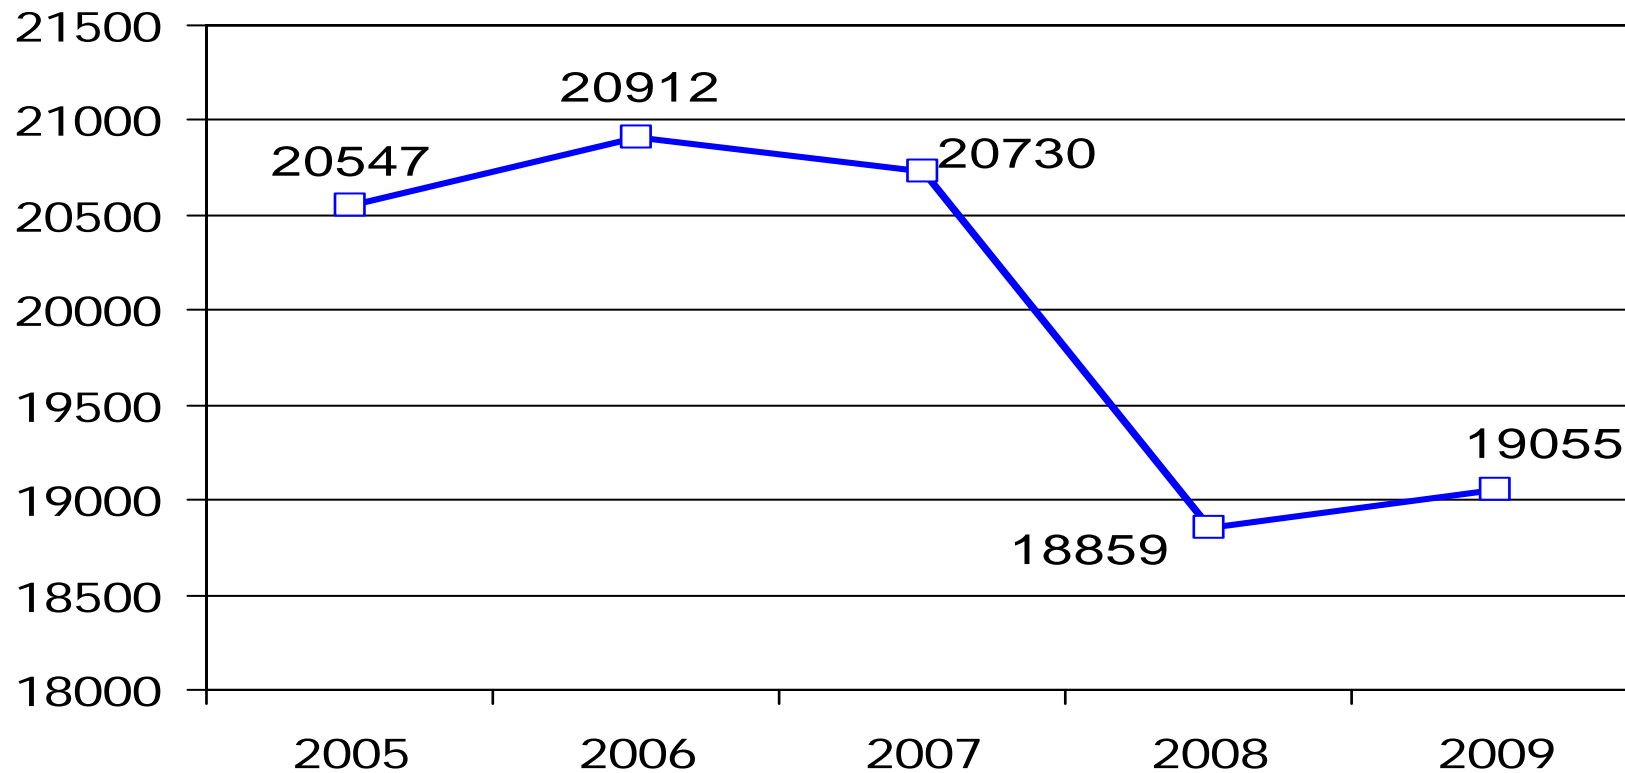

Erfasste Straftaten

Zahlen ohne Bundespolizei und LKA Thüringen