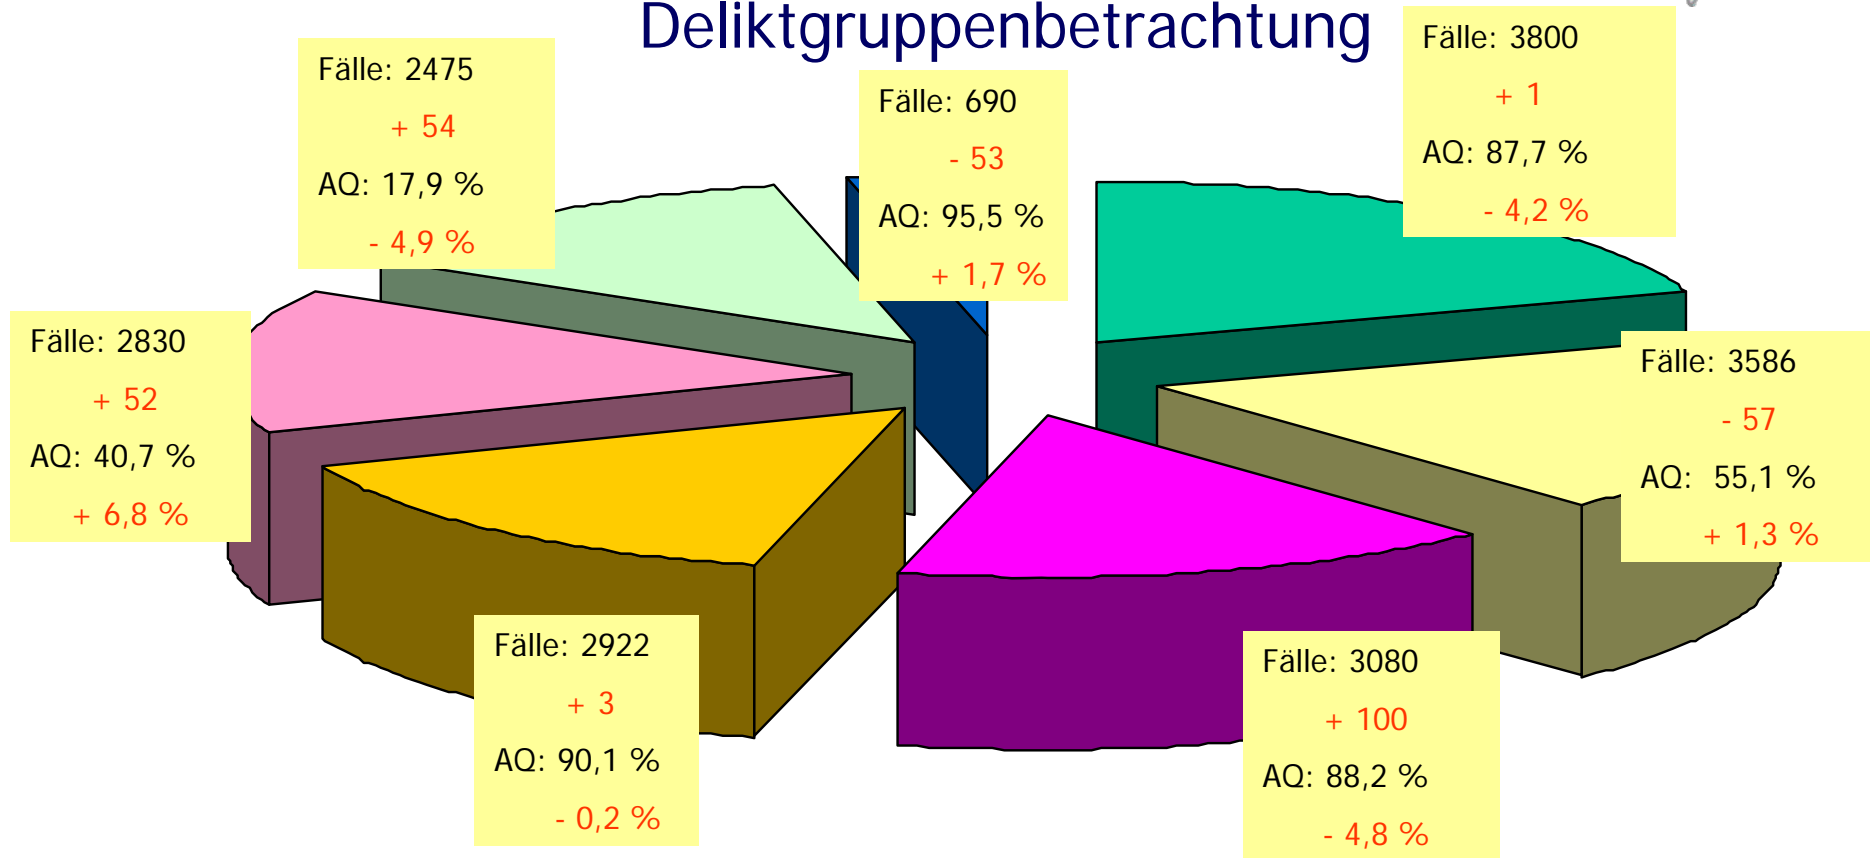

Der Anteil nichtdeutscher Tatverdächtiger ist mit 5,4 % um 0,9 % gestiegen.

Tatverdächtige

Erwachsene: 6.933 = 77,1 %

Deliktgruppenbetrachtung

- Vermögensdelikte
- Betrugsdelikte
- Sachbeschädigungen
- Rauschgiftdelikte