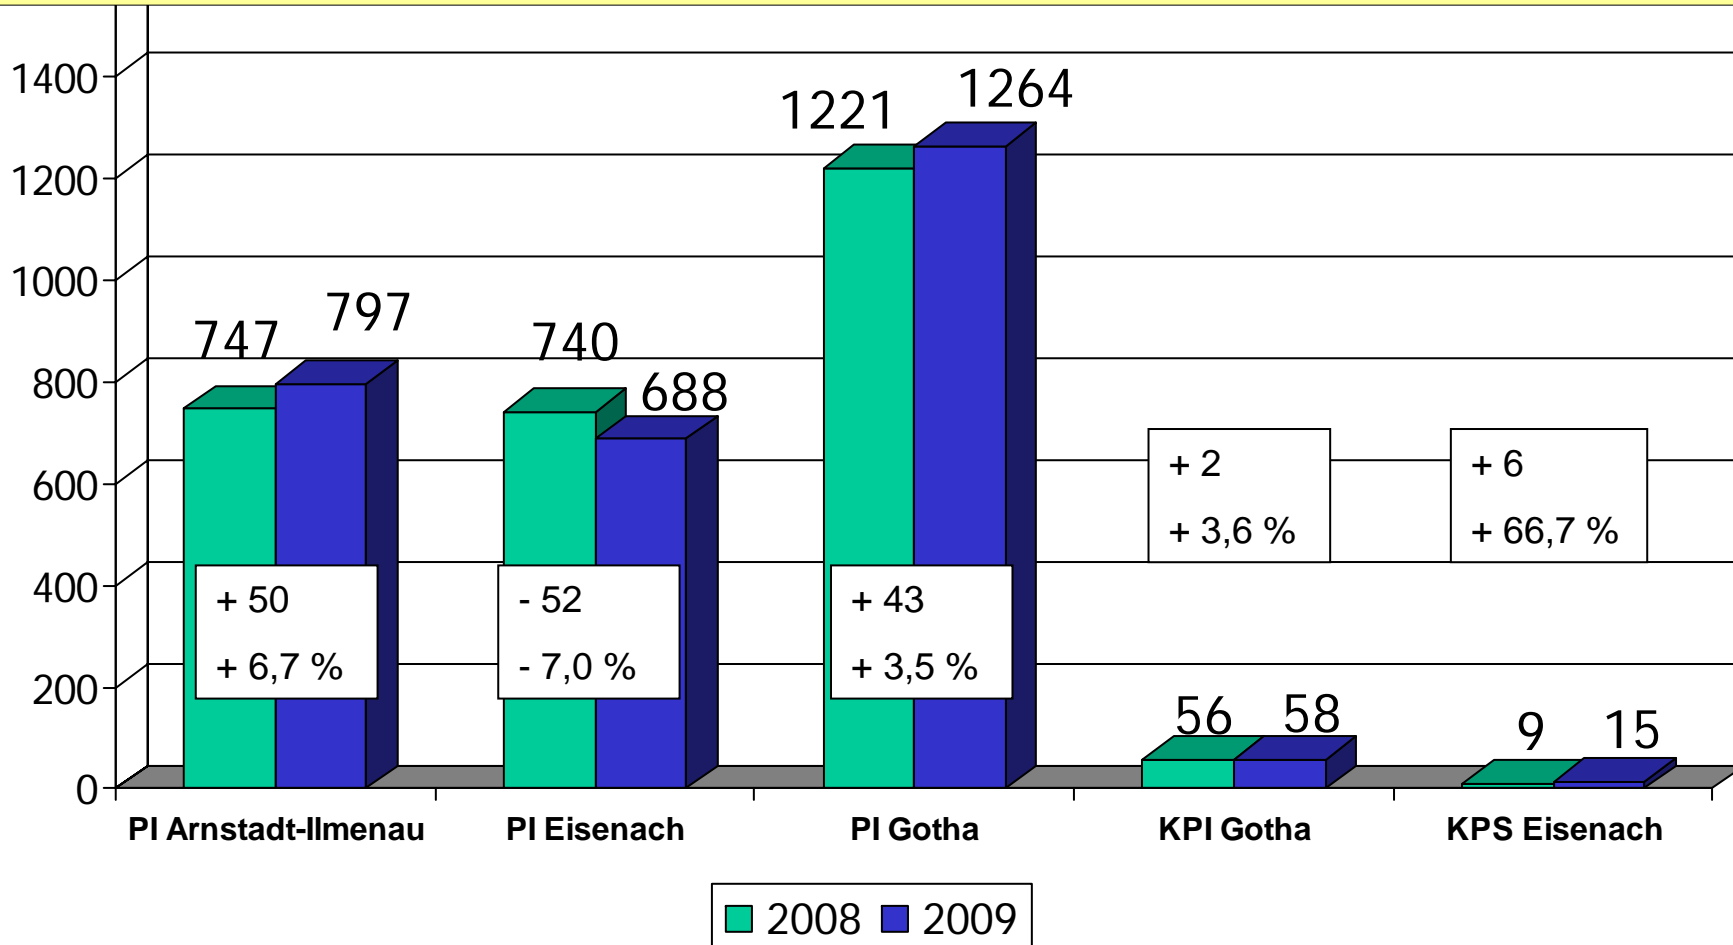

Sachbeschädigung

Kompetent und freundlich !

2008	29,9	46,8	26,8	67,9	55,6	(AQ in %)
2009	37,0	41,6	41,5	58,6	53,3	
Differenz	+ 7,1	- 5,2	+ 14,7	- 9,3	- 2,3