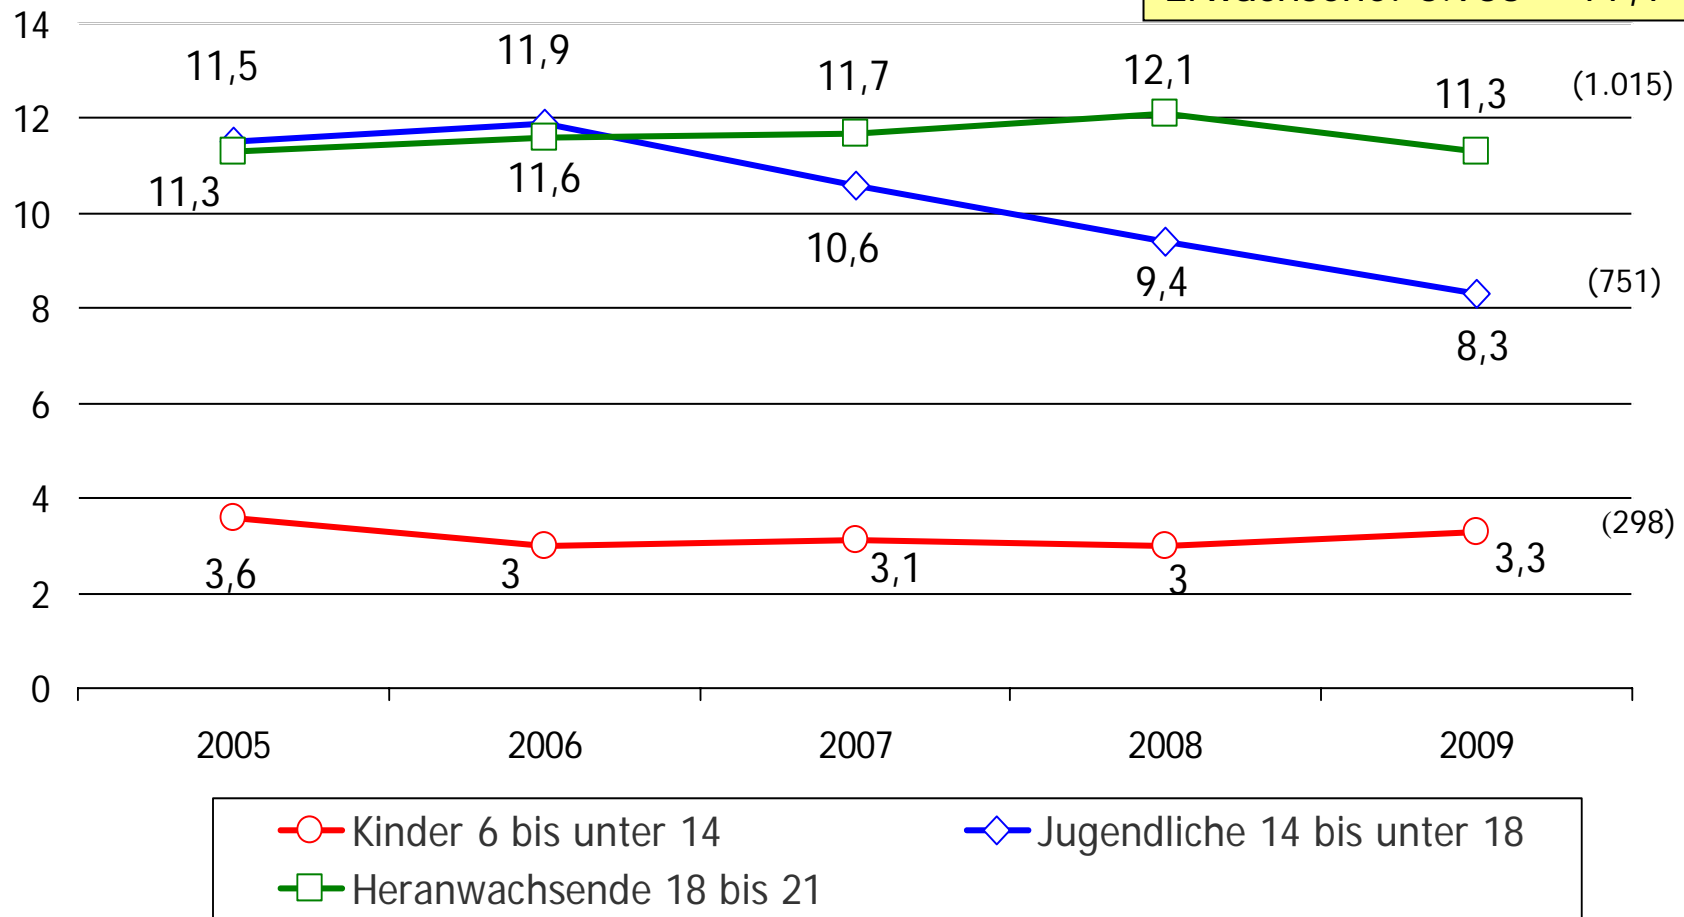

Kompetent und freundlich !

Polizeidirektion Gotha

Aufklärungsquote in %
Januar - Dezember

Kompetent und freundlich !

Häufigkeitsziffer (HZ)

Erfasste Straftaten

Zahlen ohne Bundespolizei und LKA Thüringen

Tatverdächtige

Der Anteil nichtdeutscher Tatverdächtiger ist mit 5,4 % um 0,9 % gestiegen.

Tatverdächtige

Erwachsene: 6.933 = 77,1 %

Deliktgruppenbetrachtung

- Vermögensdelikte
- Betrugsdelikte
- Sachbeschädigungen
- Rauschgiftdelikte