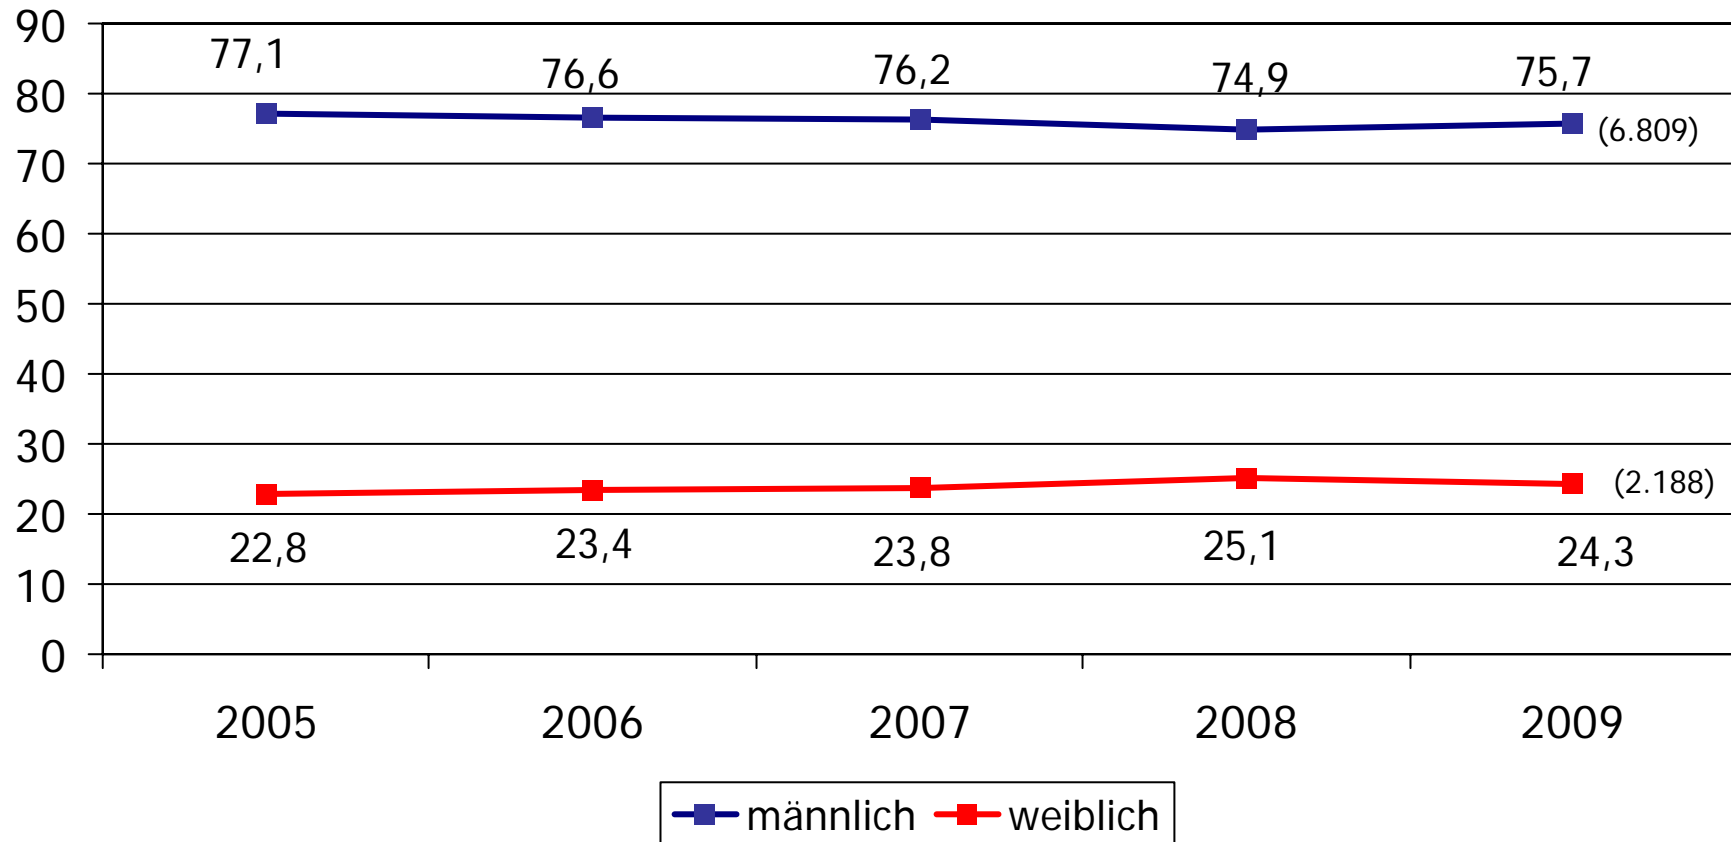

Kompetent und freundlich !

Polizeidirektion Gotha

Aufklärungsquote in %
Januar - Dezember

Kompetent und freundlich !

Häufigkeitsziffer (HZ)

Erfasste Straftaten

Zahlen ohne Bundespolizei und LKA Thüringen

Tatverdächtige

Der Anteil nichtdeutscher Tatverdächtiger ist mit 5,4 % um 0,9 % gestiegen.

Tatverdächtige

Erwachsene: 6.933 = 77,1 %

Deliktgruppenbetrachtung

- Vermögensdelikte
- Betrugsdelikte
- Sachbeschädigungen
- Rauschgiftdelikte