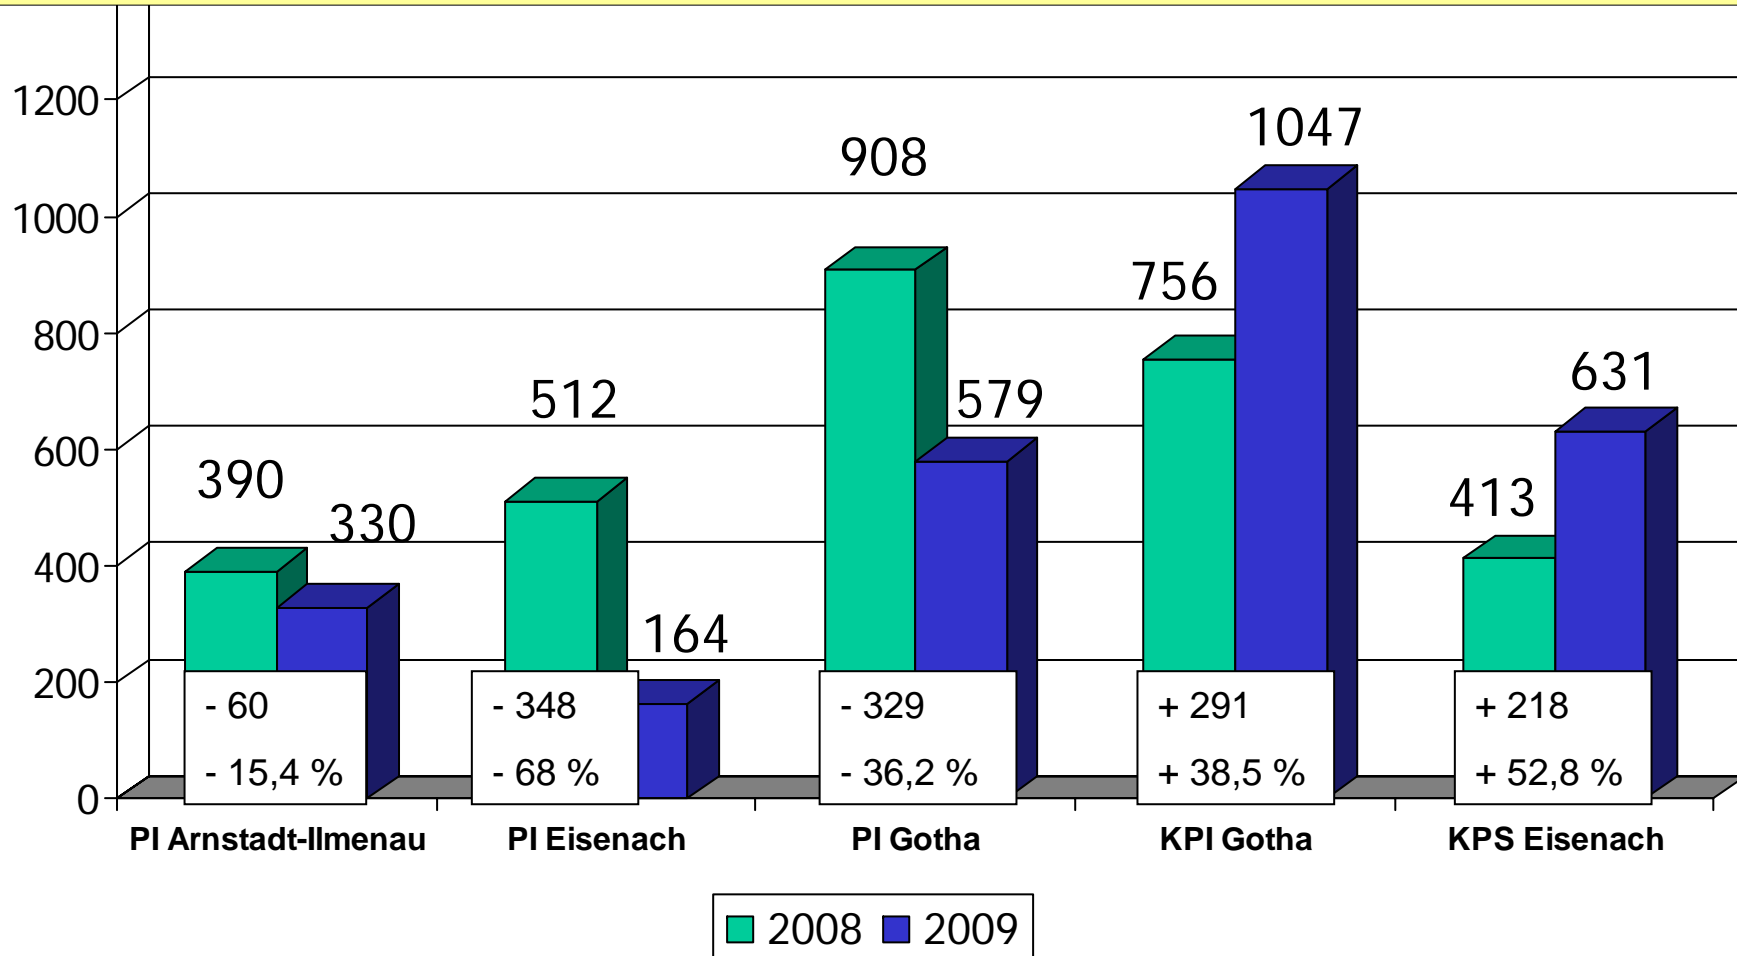

Der Anteil nichtdeutscher Tatverdächtiger ist mit 5,4 % um 0,9 % gestiegen.

Tatverdächtige

Erwachsene: 6.933 = 77,1 %

Deliktgruppenbetrachtung

- Vermögensdelikte
- Betrugsdelikte
- Sachbeschädigungen
- Rauschgiftdelikte

Polizeidirektion Gotha

Diebstähle unter
erschw. Umständen

Kompetent und freundlich !

| | | | | | | |
|-----------|-------|--------|-------|--------|-------|-----------|
| 2008 | 16,4 | 30,9 | 15,4 | 44,2 | 40,8 | (AQ in %) |
| 2009 | 16,8 | 14,8 | 15,0 | 28,8 | 45,9 | |
| Differenz | + 0,4 | - 16,1 | - 0,4 | - 15,4 | + 5,1 | |

Polizeidirektion Gotha

Vermögens- und Fälschungsdelikte

Kompetent und freundlich !

| | | | | | | |
|-----------|-------|-------|-------|-------|-------|-----------|
| 2008 | 87,9 | 89,3 | 92,5 | 94,1 | 94,4 | (AQ in %) |
| 2009 | 81,6 | 83,0 | 91,9 | 85,0 | 94,6 | |
| Differenz | - 6,3 | - 6,3 | - 0,6 | - 9,1 | + 0,2 | |

Betrugsdelikte

Kompetent und freundlich !

| | | | | | | |
|-----------|-------|--------|-------|--------|-------|-----------|
| 2008 | 85,9 | 93,8 | 95,3 | 93,0 | 93,9 | (AQ in %) |
| 2009 | 85,2 | 70,1 | 94,6 | 83,0 | 94,1 | |
| Differenz | - 0,7 | - 23,7 | - 0,7 | - 10,0 | + 0,2 | |