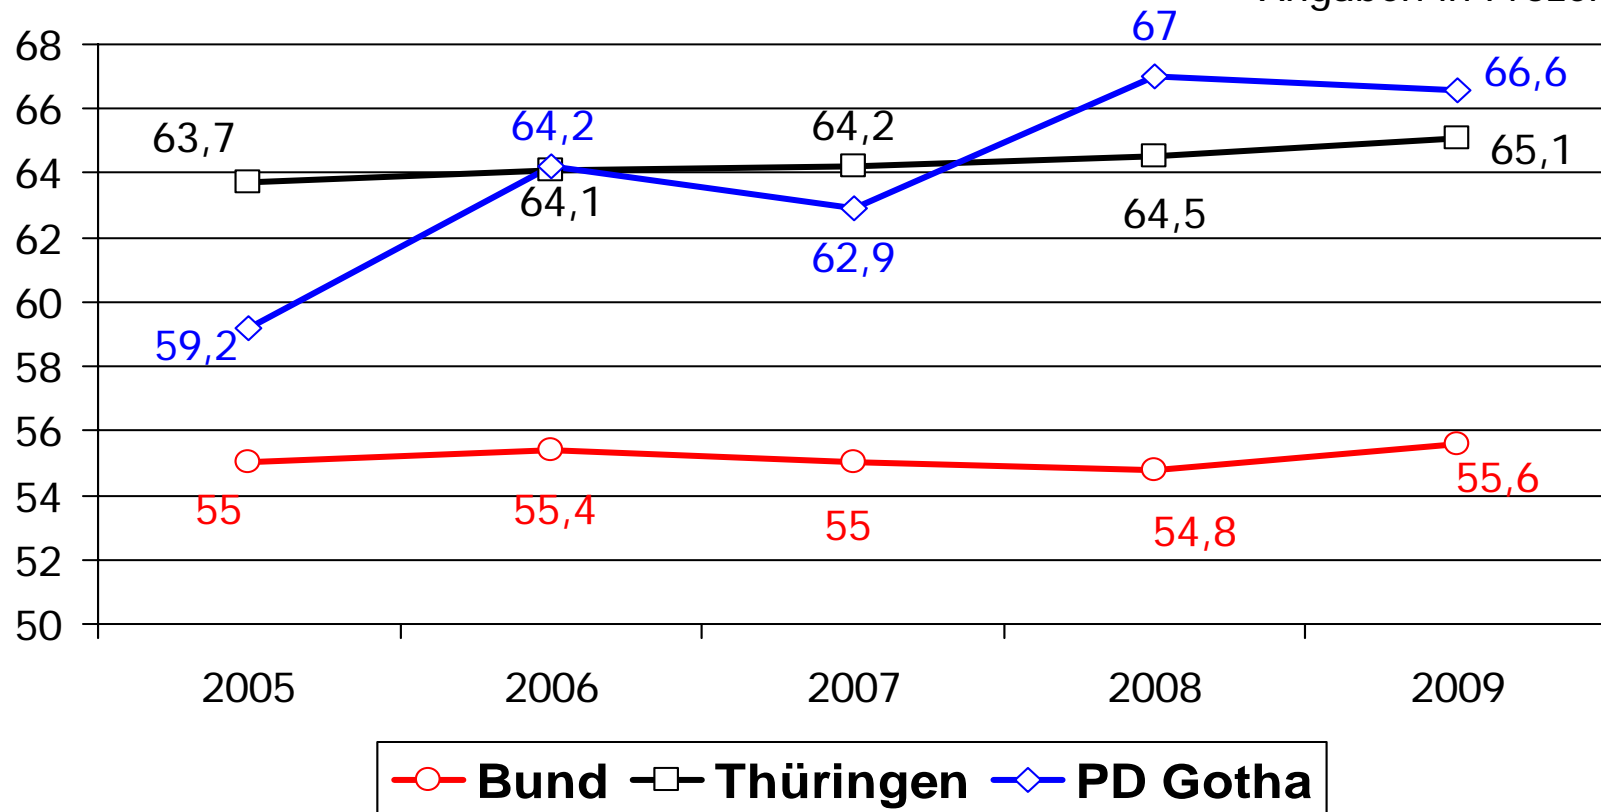

Polizeidirektion Gotha

Kompetent und freundlich !

Polizeiliche Kriminalstatistik

2009

Polizeidirektion Gotha

99867 Gotha, Schubertstraße 06

Gefertigt: SB 12 / Stand: 23.03.2010

1. **Vergleich Bund – Thüringen – PD Gotha**
2. **Fallzahlen PD Gotha nach Landkreisen (Territorial)**
3. **Fallzahlen der durch die Dienststellen bearbeiteten Fälle**
4. **Polizeiinspektionen und KPI Gotha**
5. **Deliktbetrachtungen gesamt und in den einzelnen Dienststellen**

Aufklärungsquote

Angaben in Prozent

Angaben zur AQ Bund 2009 liegen noch nicht vor

Häufigkeitszahl

Angaben zur HZ Bund 2009 liegen noch nicht vor

Polizeidirektion Gotha

Erfasste Straftaten
Januar - Dezember

Der Anteil nichtdeutscher Tatverdächtiger ist mit 5,4 % um 0,9 % gestiegen.

Tatverdächtige

Erwachsene: 6.933 = 77,1 %

Deliktgruppenbetrachtung

- Vermögensdelikte
- Betrugsdelikte
- Sachbeschädigungen
- Rauschgiftdelikte