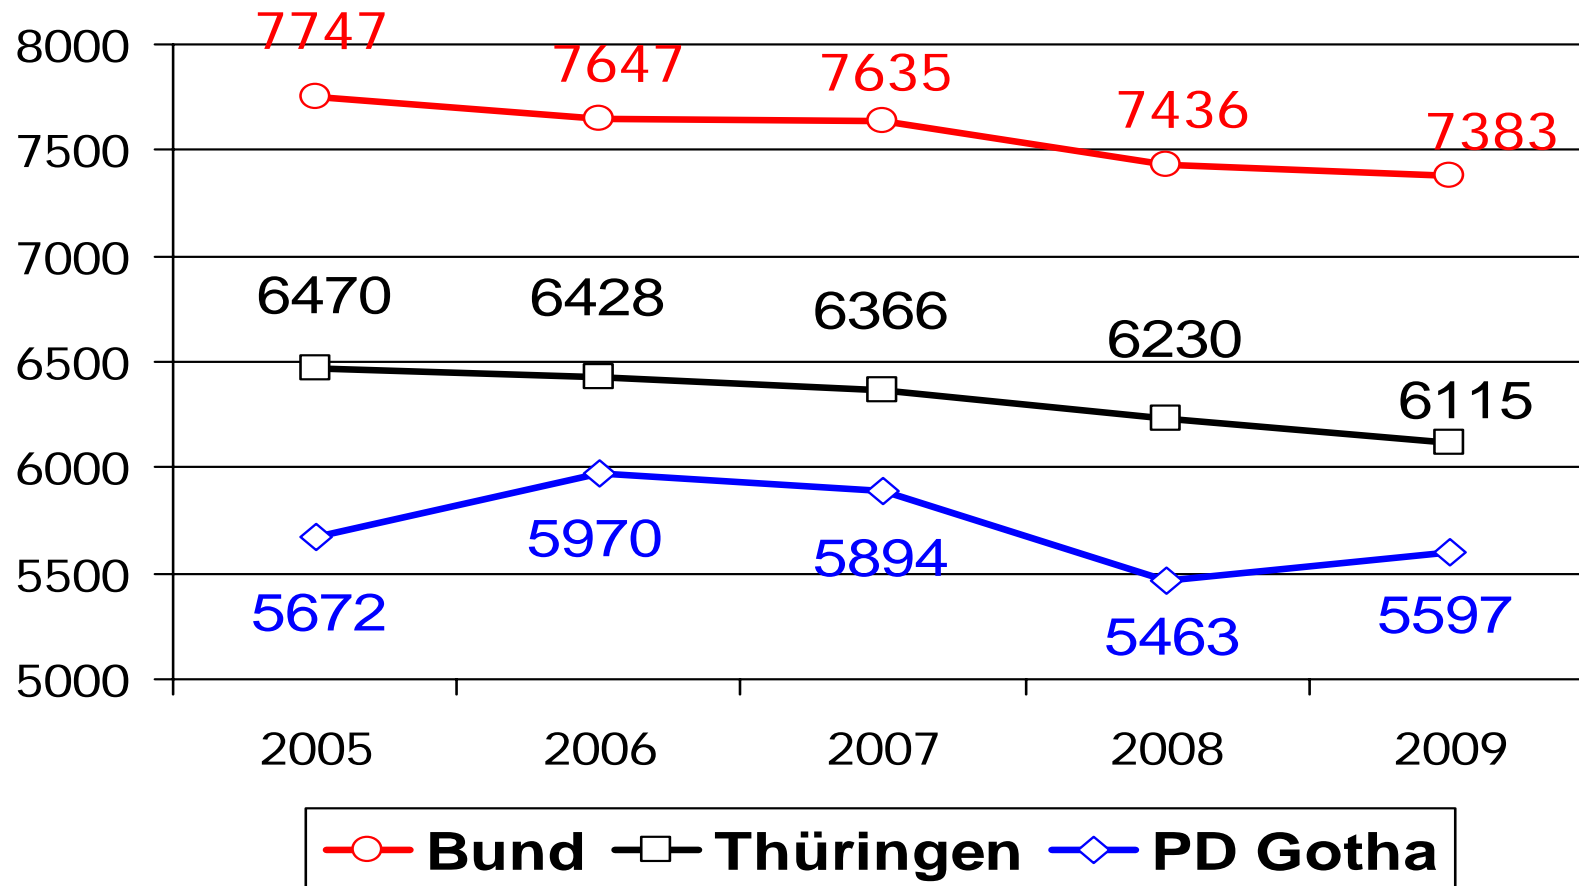

Polizeidirektion Gotha

Kompetent und freundlich !

Polizeiliche Kriminalstatistik

2009

Polizeidirektion Gotha

99867 Gotha, Schubertstraße 06

Gefertigt: SB 12 / Stand: 23.03.2010

1. **Vergleich Bund – Thüringen – PD Gotha**
2. **Fallzahlen PD Gotha nach Landkreisen (Territorial)**
3. **Fallzahlen der durch die Dienststellen bearbeiteten Fälle**
4. **Polizeiinspektionen und KPI Gotha**
5. **Deliktbetrachtungen gesamt und in den einzelnen Dienststellen**

Aufklärungsquote

Angaben in Prozent

Angaben zur AQ Bund 2009 liegen noch nicht vor

Häufigkeitszahl

Angaben zur HZ Bund 2009 liegen noch nicht vor

Polizeidirektion Gotha

Erfasste Straftaten
Januar - Dezember

Kompetent und freundlich !

Polizeidirektion Gotha

Aufklärungsquote in %
Januar - Dezember

Kompetent und freundlich !

Häufigkeitsziffer (HZ)

Erfasste Straftaten

Zahlen ohne Bundespolizei und LKA Thüringen

Tatverdächtige

Der Anteil nichtdeutscher Tatverdächtiger ist mit 5,4 % um 0,9 % gestiegen.

Tatverdächtige

Erwachsene: 6.933 = 77,1 %

Deliktgruppenbetrachtung

- Vermögensdelikte
- Betrugsdelikte
- Sachbeschädigungen
- Rauschgiftdelikte