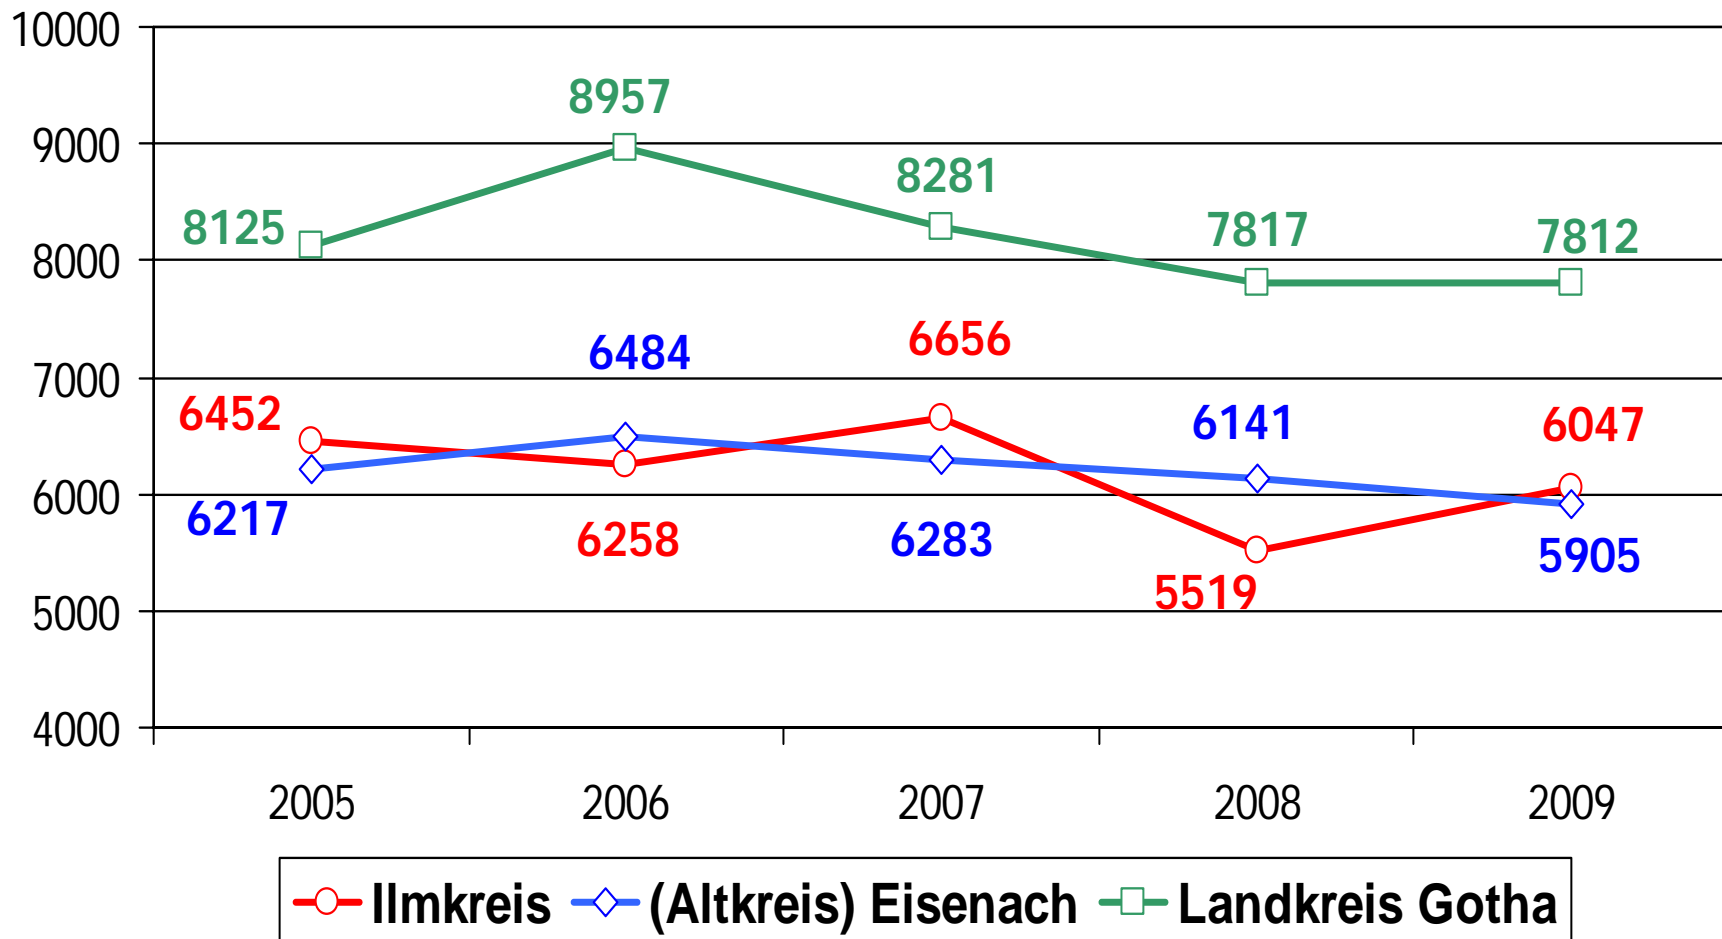

Polizeidirektion Gotha

Kompetent und freundlich !

Polizeiliche Kriminalstatistik

2009

Polizeidirektion Gotha

99867 Gotha, Schubertstraße 06

Gefertigt: SB 12 / Stand: 23.03.2010

1. **Vergleich Bund – Thüringen – PD Gotha**
2. **Fallzahlen PD Gotha nach Landkreisen (Territorial)**
3. **Fallzahlen der durch die Dienststellen bearbeiteten Fälle**
4. **Polizeiinspektionen und KPI Gotha**
5. **Deliktbetrachtungen gesamt und in den einzelnen Dienststellen**

Aufklärungsquote

Angaben in Prozent

Angaben zur AQ Bund 2009 liegen noch nicht vor

Häufigkeitszahl

Angaben zur HZ Bund 2009 liegen noch nicht vor

Polizeidirektion Gotha

Erfasste Straftaten
Januar - Dezember

Kompetent und freundlich !

Polizeidirektion Gotha

Aufklärungsquote in %
Januar - Dezember

Kompetent und freundlich !

Häufigkeitsziffer (HZ)

Erfasste Straftaten

Zahlen ohne Bundespolizei und LKA Thüringen

Tatverdächtige

Der Anteil nichtdeutscher Tatverdächtiger ist mit 5,4 % um 0,9 % gestiegen.

Tatverdächtige

Erwachsene: 6.933 = 77,1 %

Deliktgruppenbetrachtung

- Vermögensdelikte
- Betrugsdelikte
- Sachbeschädigungen
- Rauschgiftdelikte