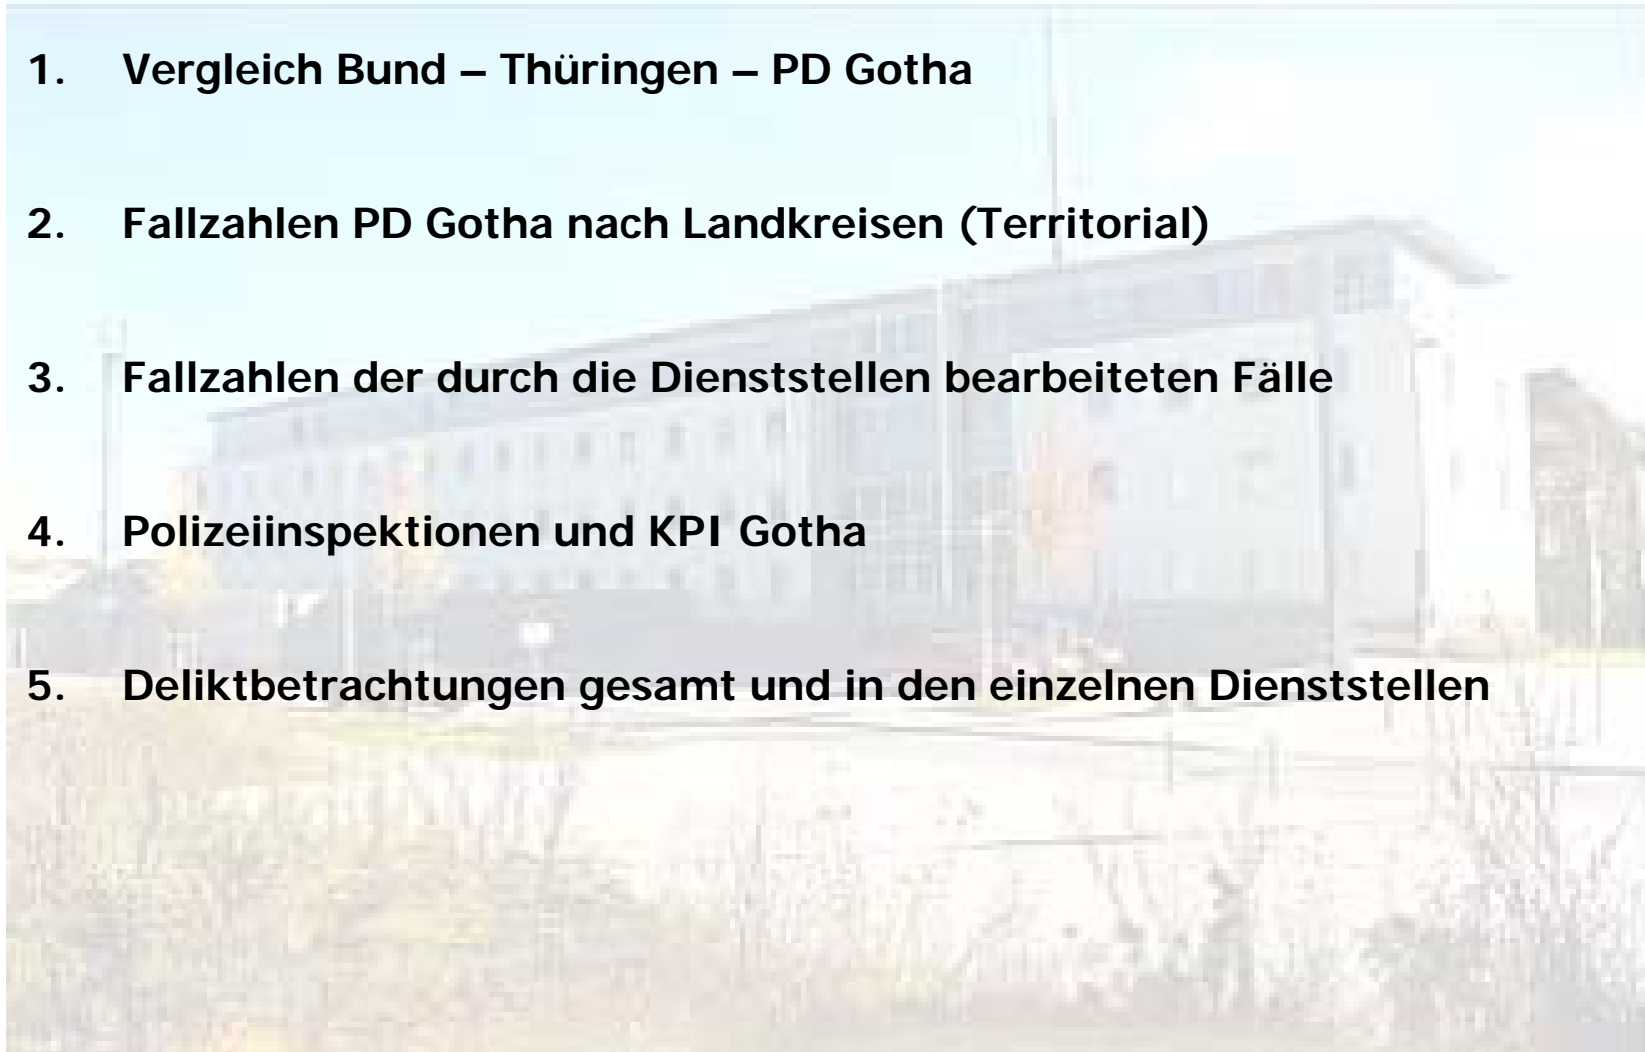

Polizeidirektion Gotha

Kompetent und freundlich !

Polizeiliche Kriminalstatistik

2009

Polizeidirektion Gotha

99867 Gotha, Schubertstraße 06

Gefertigt: SB 12 / Stand: 23.03.2010

1. **Vergleich Bund – Thüringen – PD Gotha**
2. **Fallzahlen PD Gotha nach Landkreisen (Territorial)**
3. **Fallzahlen der durch die Dienststellen bearbeiteten Fälle**
4. **Polizeiinspektionen und KPI Gotha**
5. **Deliktbetrachtungen gesamt und in den einzelnen Dienststellen**