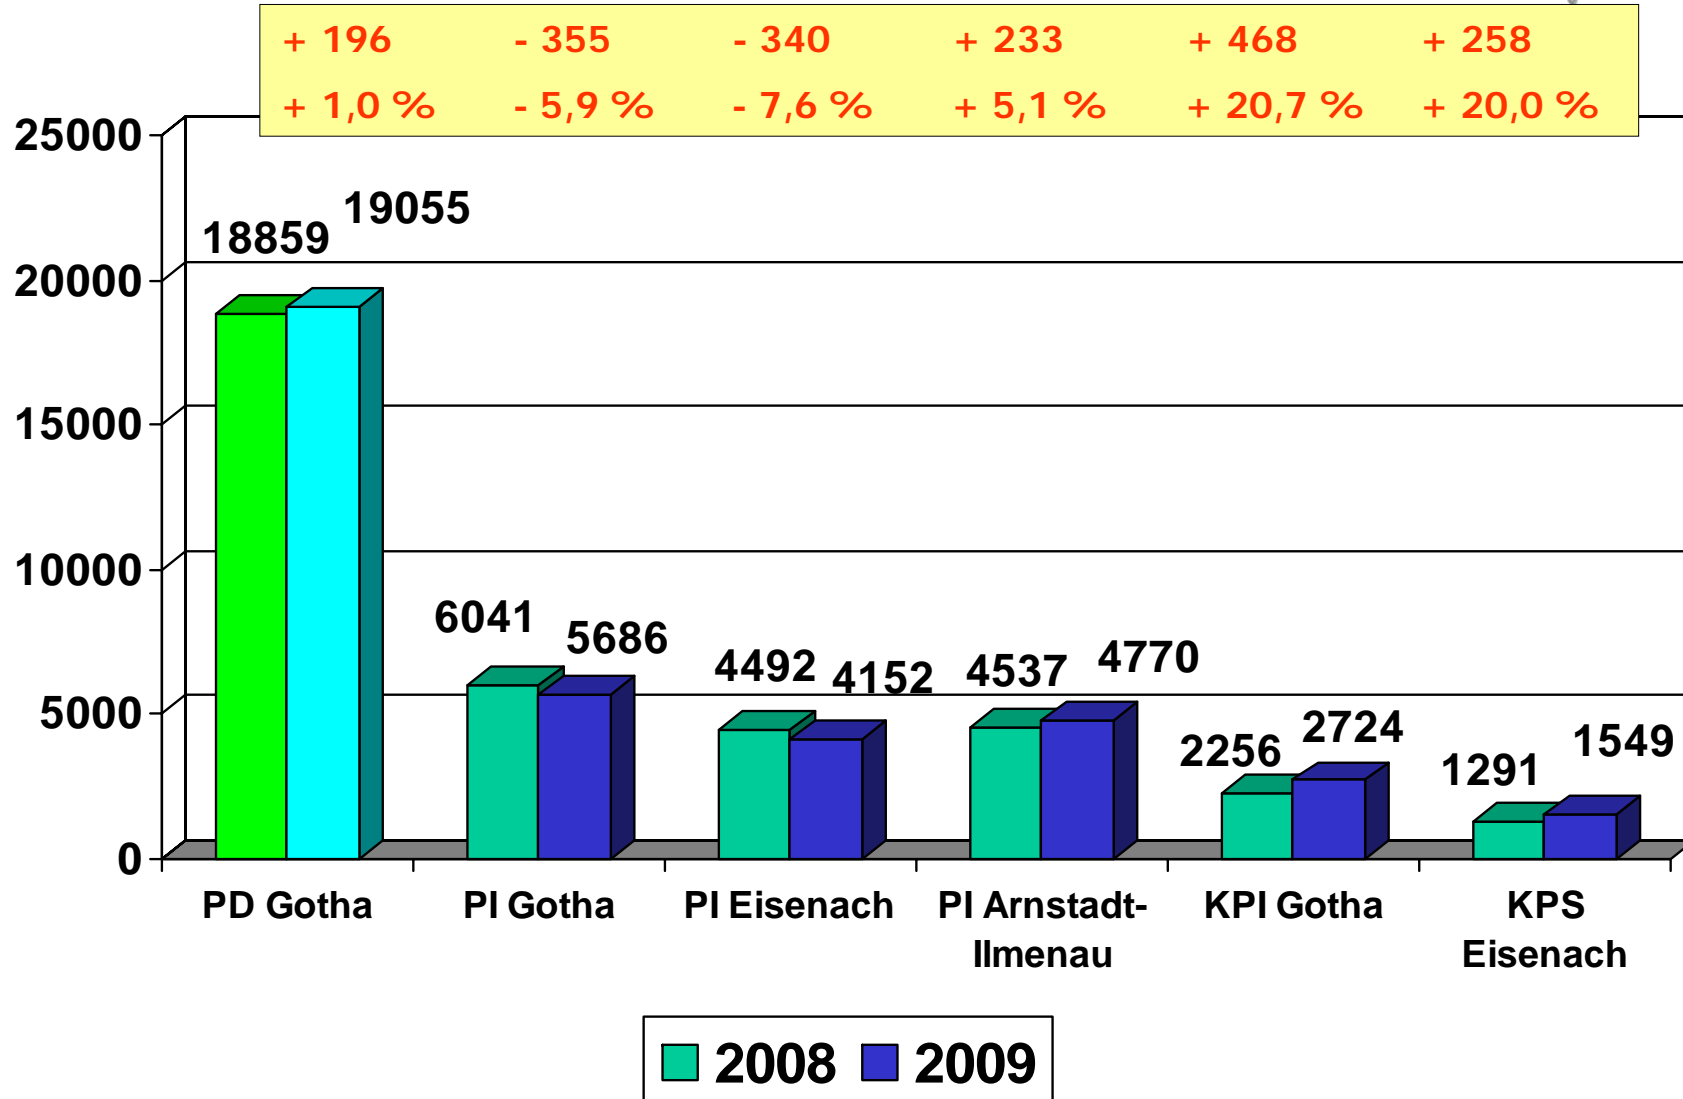

Polizeidirektion Gotha

Kompetent und freundlich !

Polizeiliche Kriminalstatistik

2009

Polizeidirektion Gotha

99867 Gotha, Schubertstraße 06

Gefertigt: SB 12 / Stand: 23.03.2010

1. **Vergleich Bund – Thüringen – PD Gotha**
2. **Fallzahlen PD Gotha nach Landkreisen (Territorial)**
3. **Fallzahlen der durch die Dienststellen bearbeiteten Fälle**
4. **Polizeiinspektionen und KPI Gotha**
5. **Deliktbetrachtungen gesamt und in den einzelnen Dienststellen**

Aufklärungsquote

Angaben in Prozent

Angaben zur AQ Bund 2009 liegen noch nicht vor

Häufigkeitszahl

Angaben zur HZ Bund 2009 liegen noch nicht vor

Polizeidirektion Gotha

Erfasste Straftaten
Januar - Dezember

Kompetent und freundlich !

Polizeidirektion Gotha

Aufklärungsquote in %
Januar - Dezember

Kompetent und freundlich !

Häufigkeitsziffer (HZ)

Erfasste Straftaten

Zahlen ohne Bundespolizei und LKA Thüringen

Tatverdächtige

Der Anteil nichtdeutscher Tatverdächtiger ist mit 5,4 % um 0,9 % gestiegen.

Tatverdächtige

Erwachsene: 6.933 = 77,1 %

Deliktgruppenbetrachtung

- Vermögensdelikte
- Betrugsdelikte
- Sachbeschädigungen
- Rauschgiftdelikte