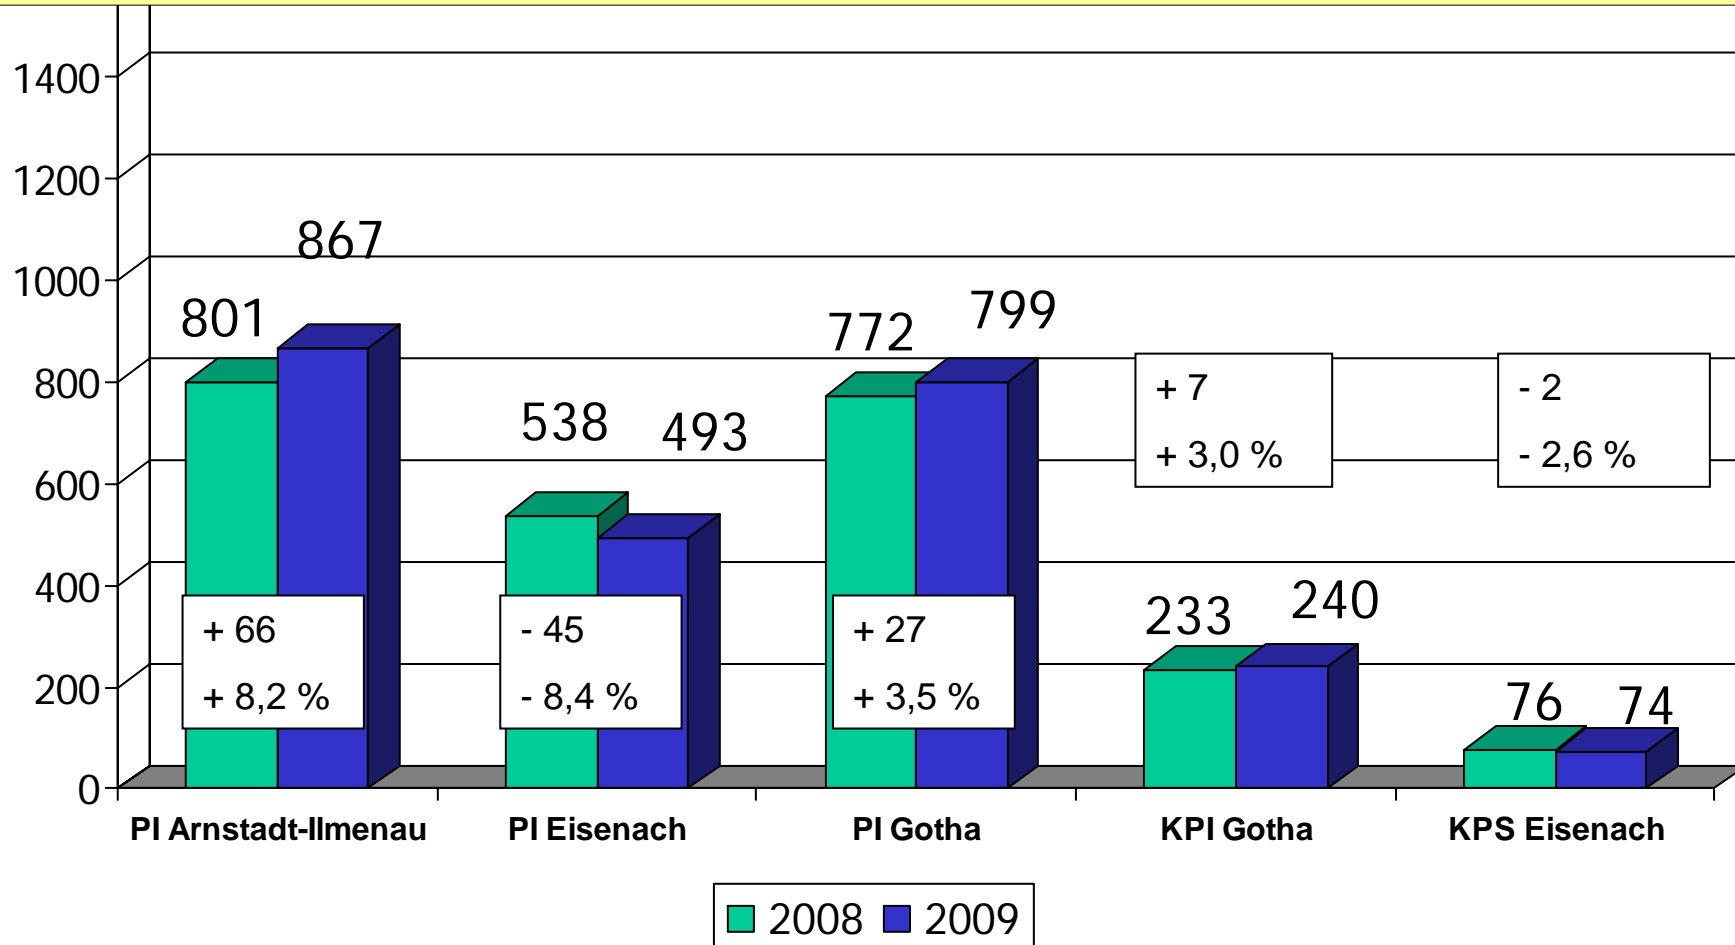

Polizeidirektion Gotha

Rohheitsdelikte/
Straft.gg.pers.Freiheit

Kompetent und freundlich !

| | | | | | | |
|-----------|-------|-------|-------|-------|-------|-----------|
| 2008 | 90,1 | 92,0 | 91,1 | 83,6 | 80,8 | (AQ in %) |
| 2009 | 88,3 | 92,1 | 91,5 | 85,1 | 89,2 | |
| Differenz | - 1,8 | + 0,1 | + 0,4 | + 1,5 | + 8,4 | |

Polizeidirektion Gotha

Diebstähle ohne
erschw. Umstände

Kompetent und freundlich !

| | | | | | | |
|-----------|-------|-------|-------|-------|--------|-----------|
| 2008 | 50,8 | 57,8 | 54,1 | 53,2 | 65,4 | (AQ in %) |
| 2009 | 52,4 | 53,8 | 58,5 | 58,8 | 43,4 | |
| Differenz | + 1,6 | - 4,0 | + 4,4 | + 5,6 | - 22,0 | |

Polizeidirektion Gotha

Diebstähle unter
erschw. Umständen

Kompetent und freundlich !

| | | | | | | |
|-----------|-------|--------|-------|--------|-------|-----------|
| 2008 | 16,4 | 30,9 | 15,4 | 44,2 | 40,8 | (AQ in %) |
| 2009 | 16,8 | 14,8 | 15,0 | 28,8 | 45,9 | |
| Differenz | + 0,4 | - 16,1 | - 0,4 | - 15,4 | + 5,1 | |