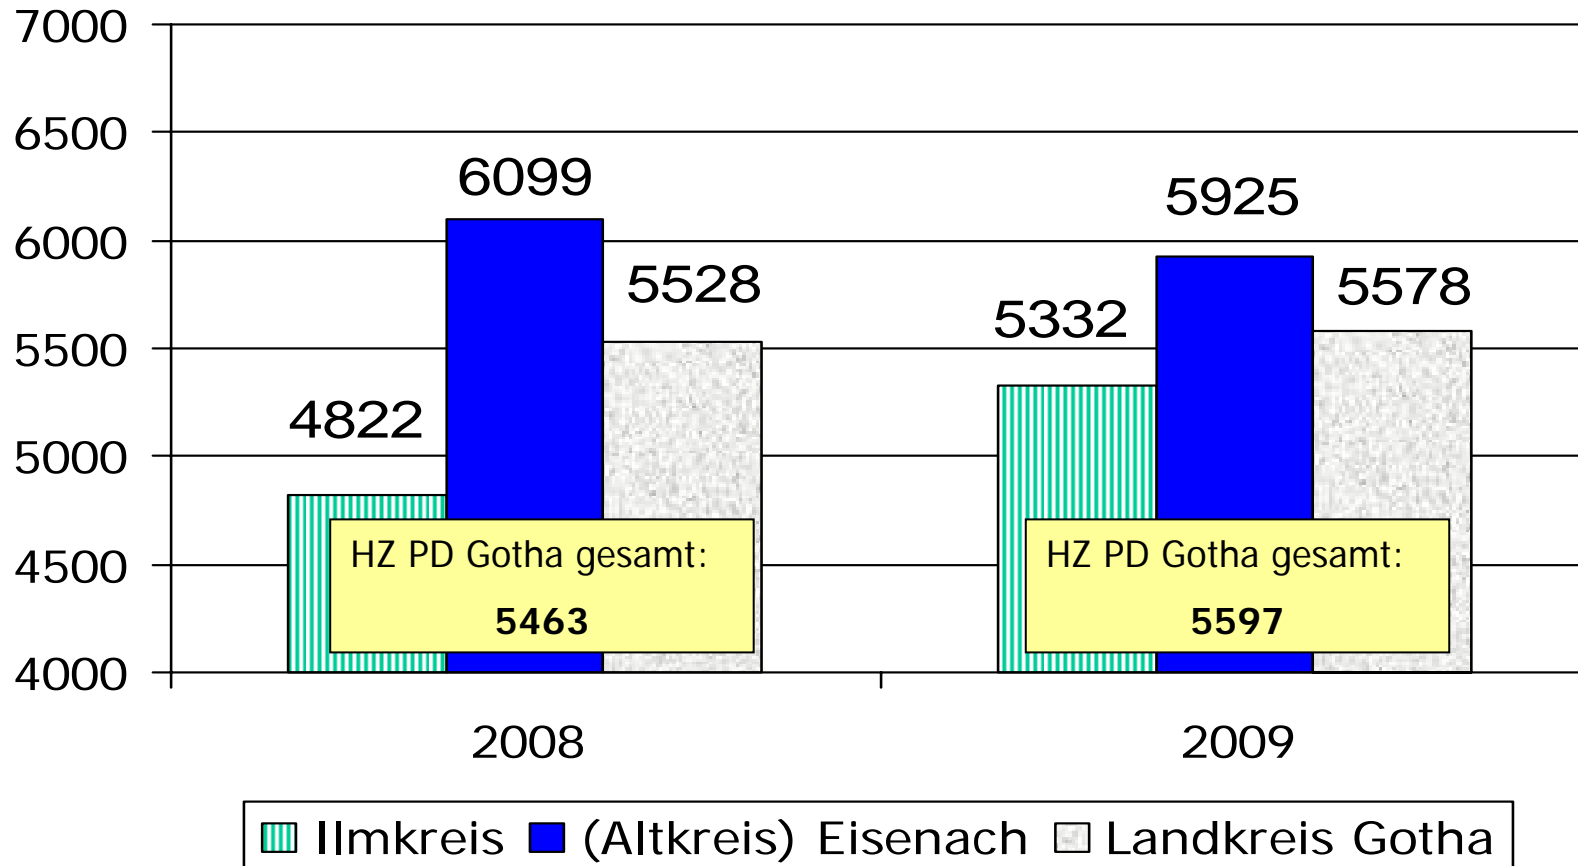

Polizeidirektion Gotha

Kompetent und freundlich !

Polizeiliche Kriminalstatistik

2009

Polizeidirektion Gotha

99867 Gotha, Schubertstraße 06

Gefertigt: SB 12 / Stand: 23.03.2010

1. **Vergleich Bund – Thüringen – PD Gotha**
2. **Fallzahlen PD Gotha nach Landkreisen (Territorial)**
3. **Fallzahlen der durch die Dienststellen bearbeiteten Fälle**
4. **Polizeiinspektionen und KPI Gotha**
5. **Deliktbetrachtungen gesamt und in den einzelnen Dienststellen**

Kompetent und freundlich !

Polizeidirektion Gotha

Aufklärungsquote in %
Januar - Dezember

Kompetent und freundlich !

Häufigkeitsziffer (HZ)

Erfasste Straftaten

Zahlen ohne Bundespolizei und LKA Thüringen

Tatverdächtige

Der Anteil nichtdeutscher Tatverdächtiger ist mit 5,4 % um 0,9 % gestiegen.

Tatverdächtige

Erwachsene: 6.933 = 77,1 %

Deliktgruppenbetrachtung

- Vermögensdelikte
- Betrugsdelikte
- Sachbeschädigungen
- Rauschgiftdelikte