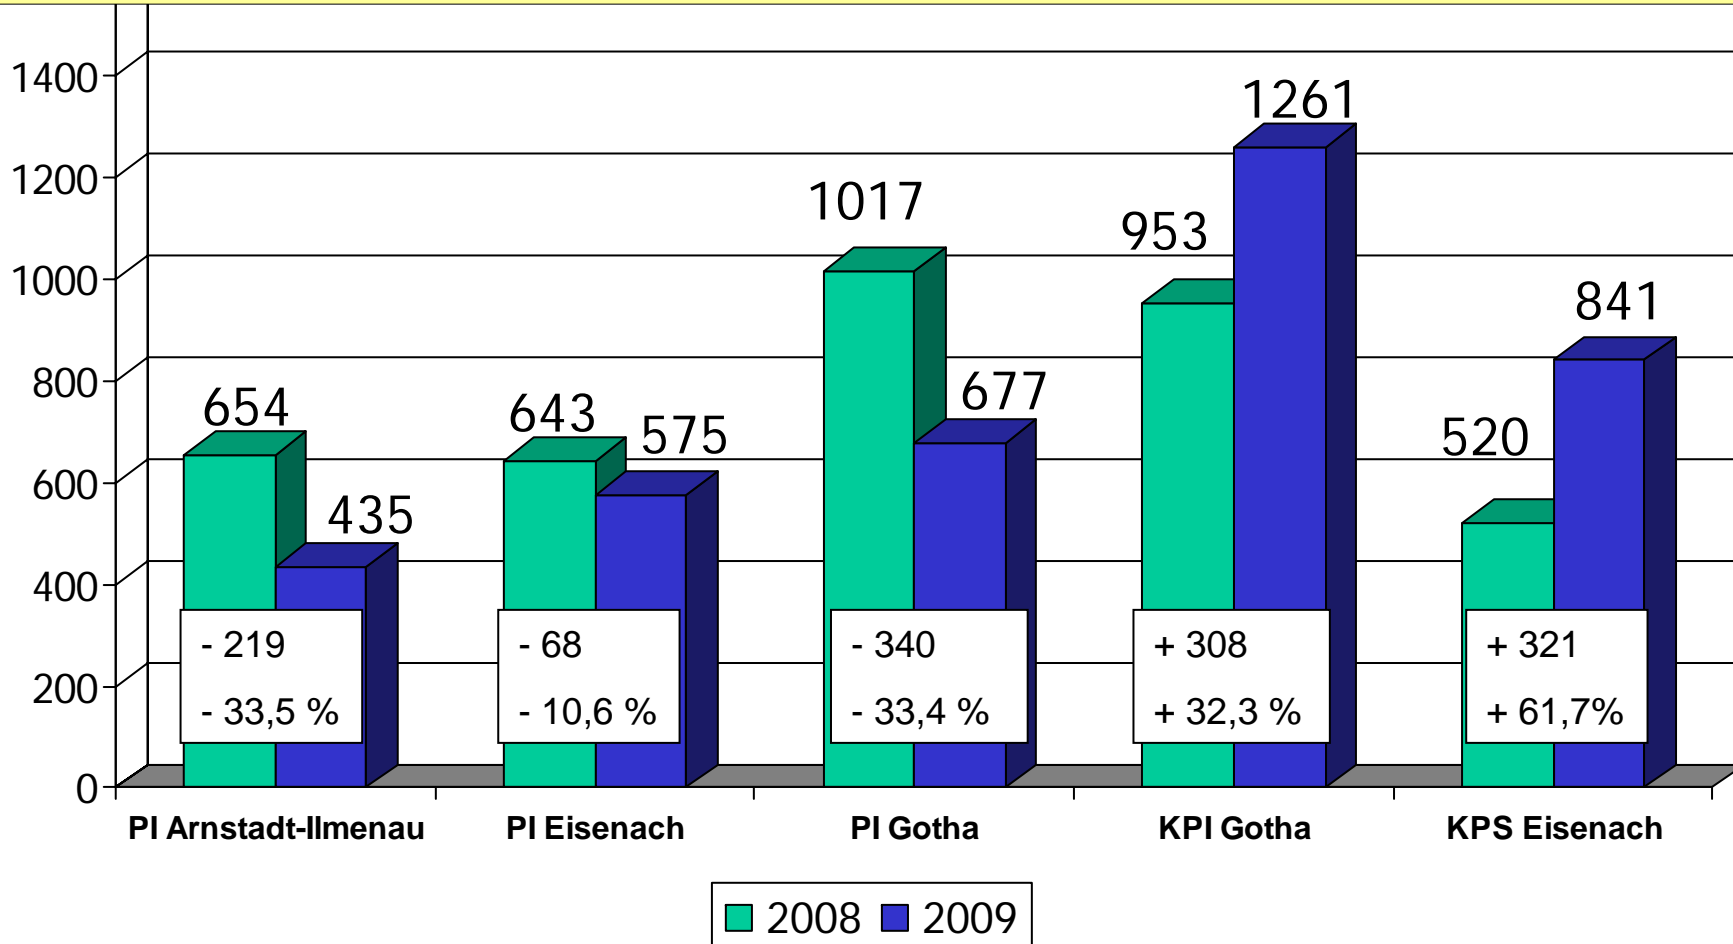

2008	87,9	89,3	92,5	94,1	94,4	(AQ in %)
2009	81,6	83,0	91,9	85,0	94,6	
Differenz	- 6,3	- 6,3	- 0,6	- 9,1	+ 0,2