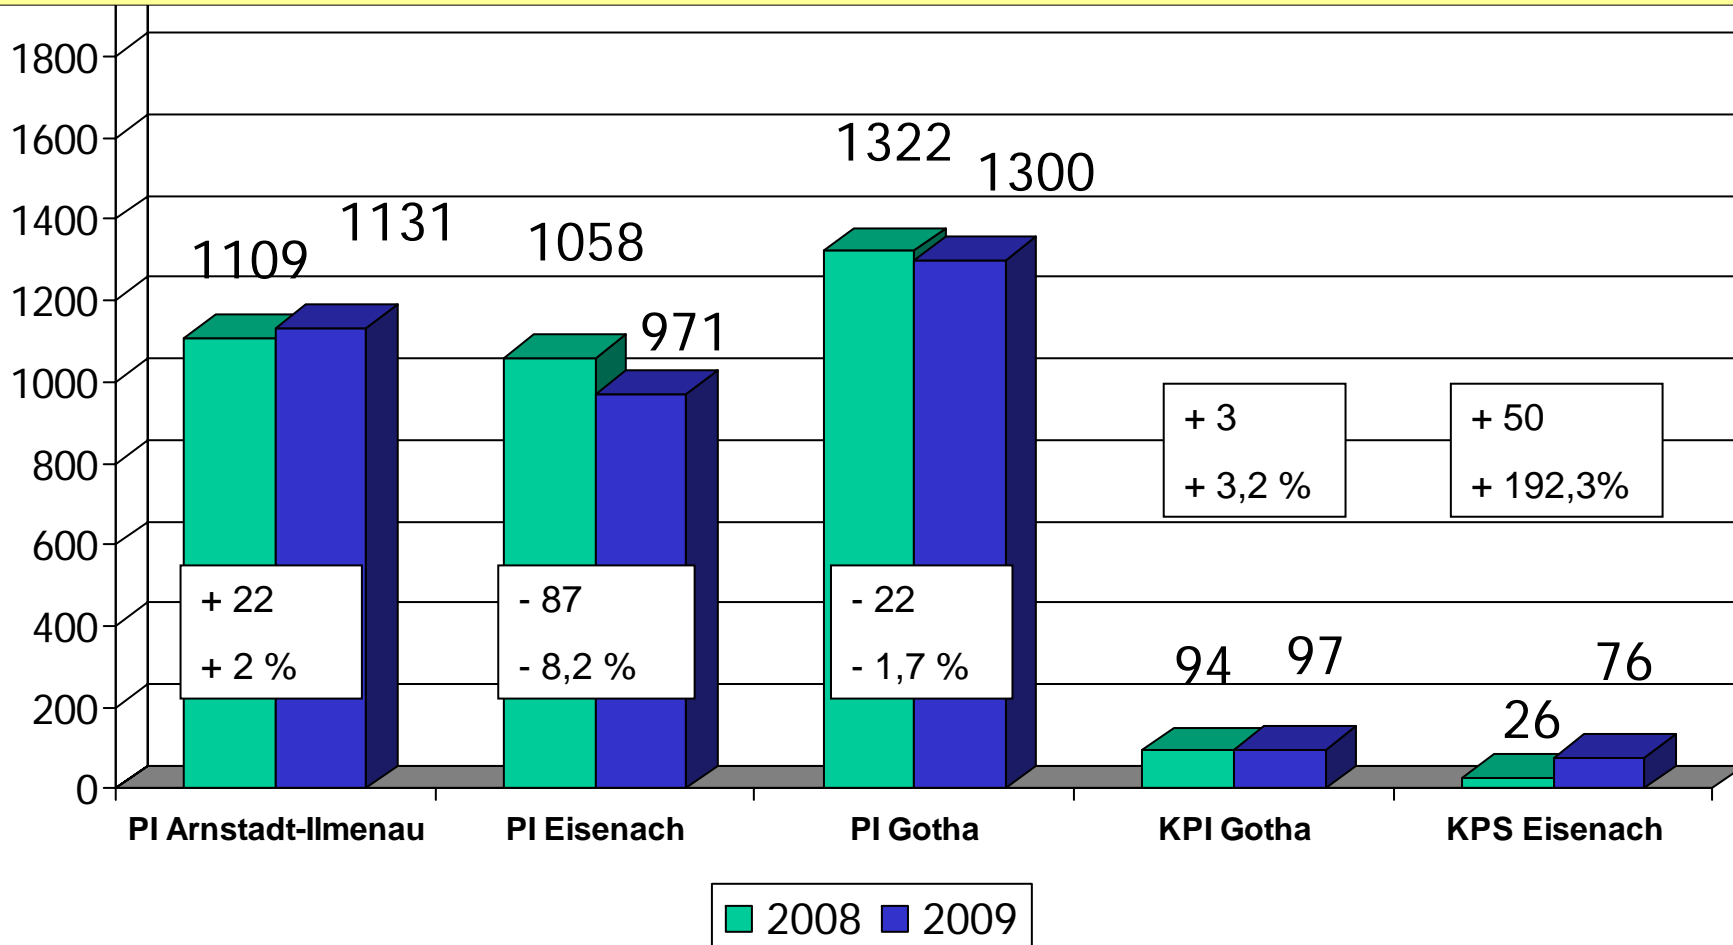

Der Anteil nichtdeutscher Tatverdächtiger ist mit 5,4 % um 0,9 % gestiegen.

Tatverdächtige

Erwachsene: 6.933 = 77,1 %

Deliktgruppenbetrachtung

- Vermögensdelikte
- Betrugsdelikte
- Sachbeschädigungen
- Rauschgiftdelikte

Polizeidirektion Gotha

Rohheitsdelikte/
Straft.gg.pers.Freiheit

Kompetent und freundlich !

| | | | | | | |
|-----------|-------|-------|-------|-------|-------|-----------|
| 2008 | 90,1 | 92,0 | 91,1 | 83,6 | 80,8 | (AQ in %) |
| 2009 | 88,3 | 92,1 | 91,5 | 85,1 | 89,2 | |
| Differenz | - 1,8 | + 0,1 | + 0,4 | + 1,5 | + 8,4 | |

Polizeidirektion Gotha

Diebstähle ohne
erschw. Umstände

Kompetent und freundlich !

| | | | | | | |
|-----------|-------|-------|-------|-------|--------|-----------|
| 2008 | 50,8 | 57,8 | 54,1 | 53,2 | 65,4 | (AQ in %) |
| 2009 | 52,4 | 53,8 | 58,5 | 58,8 | 43,4 | |
| Differenz | + 1,6 | - 4,0 | + 4,4 | + 5,6 | - 22,0 | |