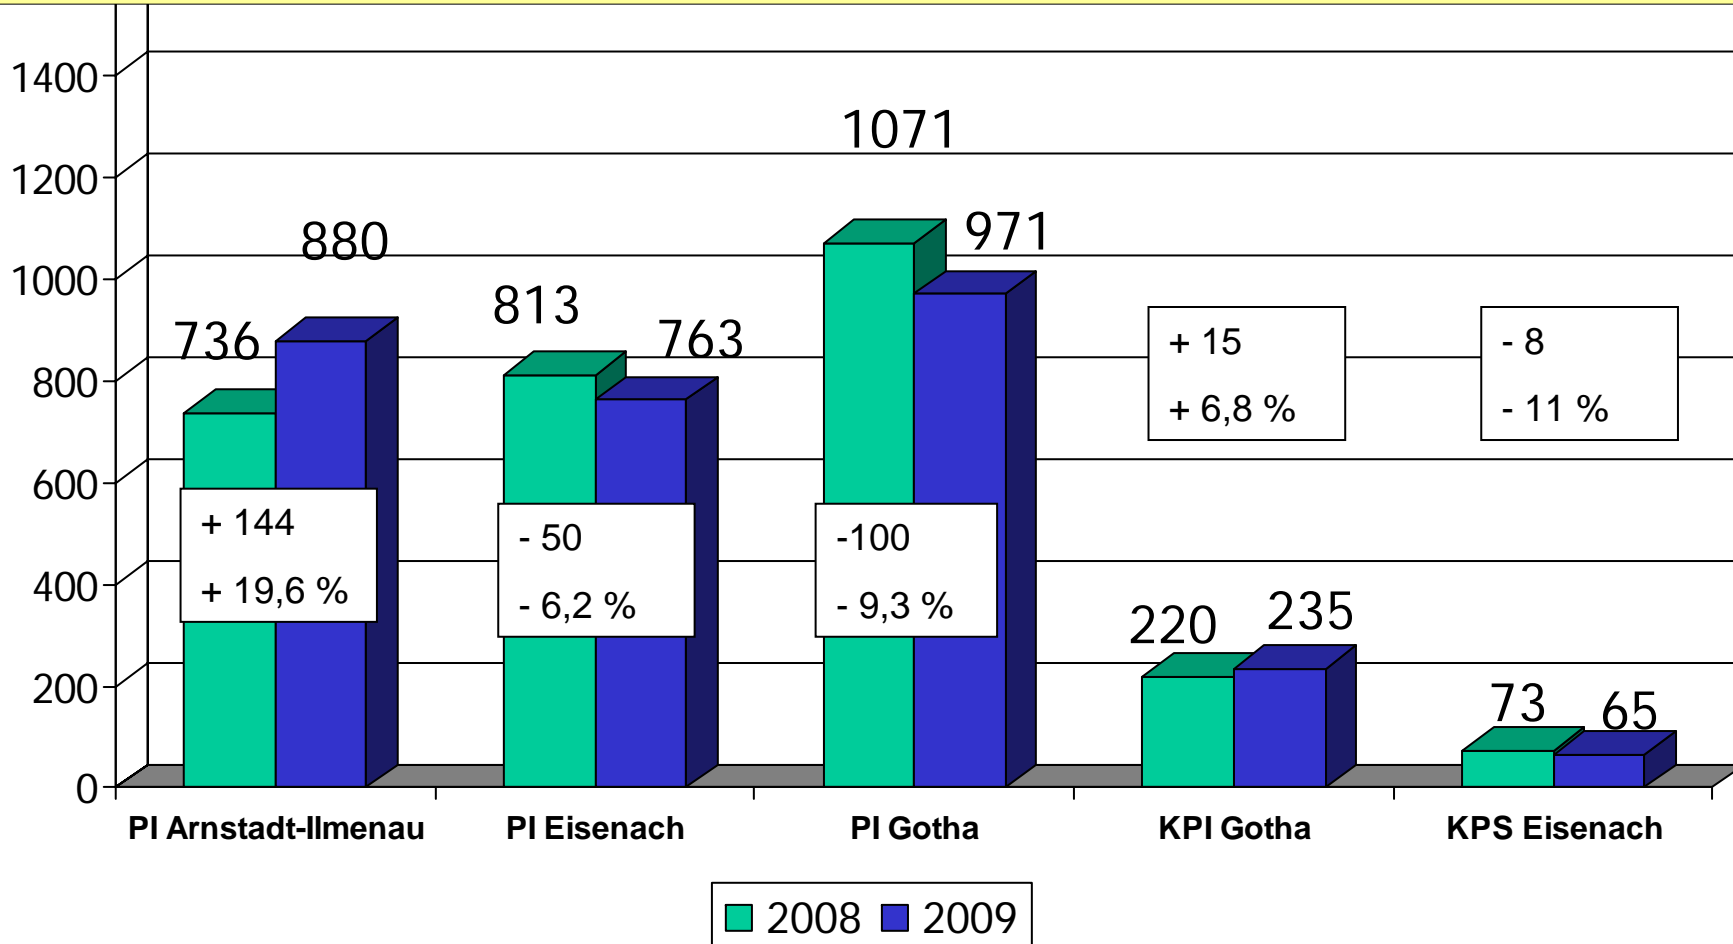

2008	90,1	92,0	91,1	83,6	80,8	(AQ in %)
2009	88,3	92,1	91,5	85,1	89,2	
Differenz	- 1,8	+ 0,1	+ 0,4	+ 1,5	+ 8,4