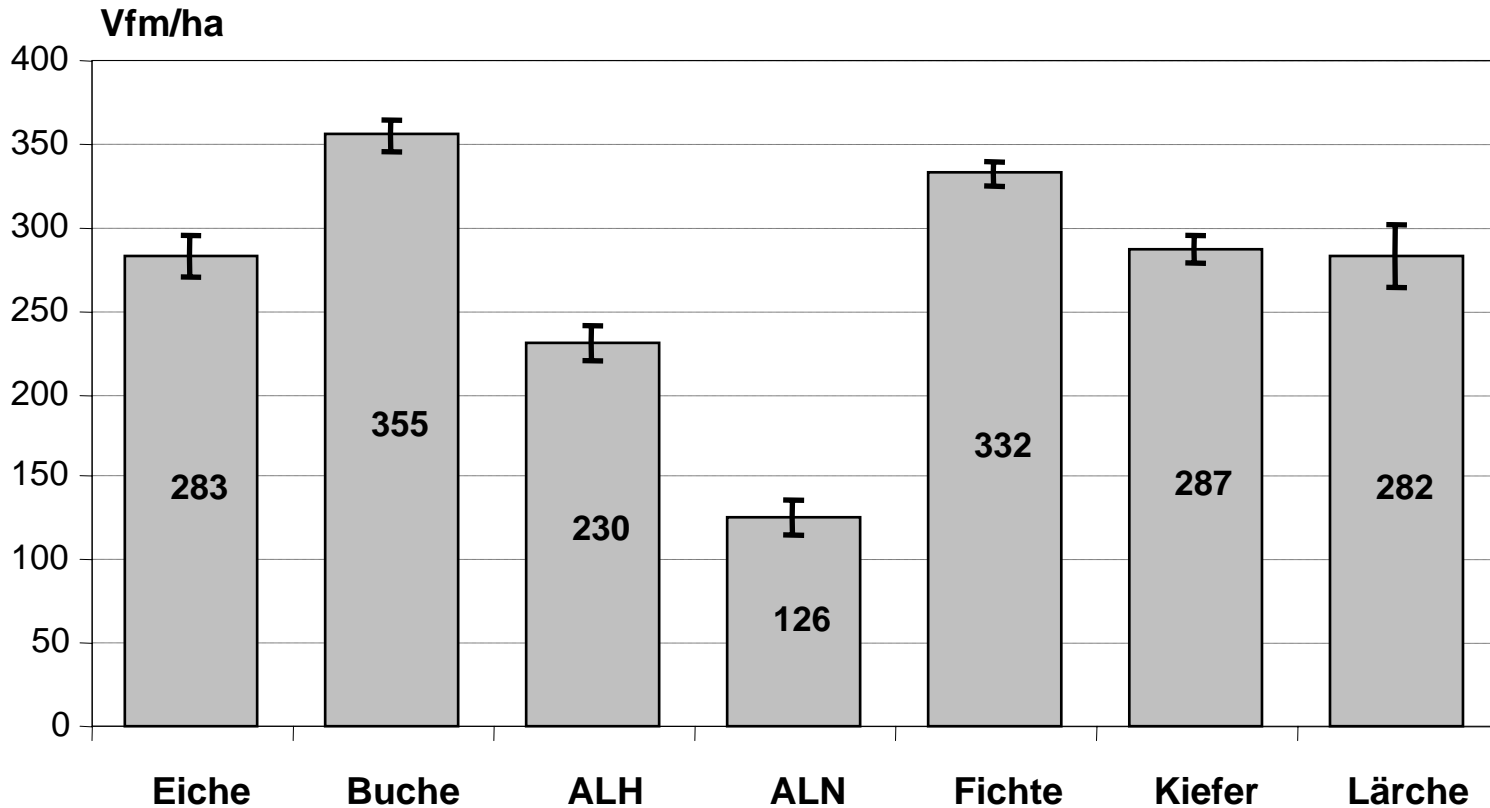

Holzvorräte (Vfm) in Deutschland

) * B bei BB; HH und HB bei NS

Durchschnittliche Holzvorräte (Vfm/ha) in Deutschland

) * B bei BB; HH und HB bei NS

Holzvorräte (Vfm) im Freistaat Thüringen

nach Eigentumsarten

Durchschnittliche Holzvorräte (Vfm/ha) im Freistaat Thüringen

nach Eigentumsarten

Holzvorräte (Vfm) im Privatwald Thüringens

Holzvorräte (Vfm) im Freistaat Thüringen nach Baumartengruppen

Durchschnittliche Holzvorräte (Vfm/ha) im Freistaat Thüringen *nach Baumartengruppen*

Holzvorräte im Freistaat Thüringen nach Geländeneigung

Durchschnittlicher Holzvorrat 1993 und 2002 im Freistaat Thüringen (ohne Bundeswald) *Hauptbestand*