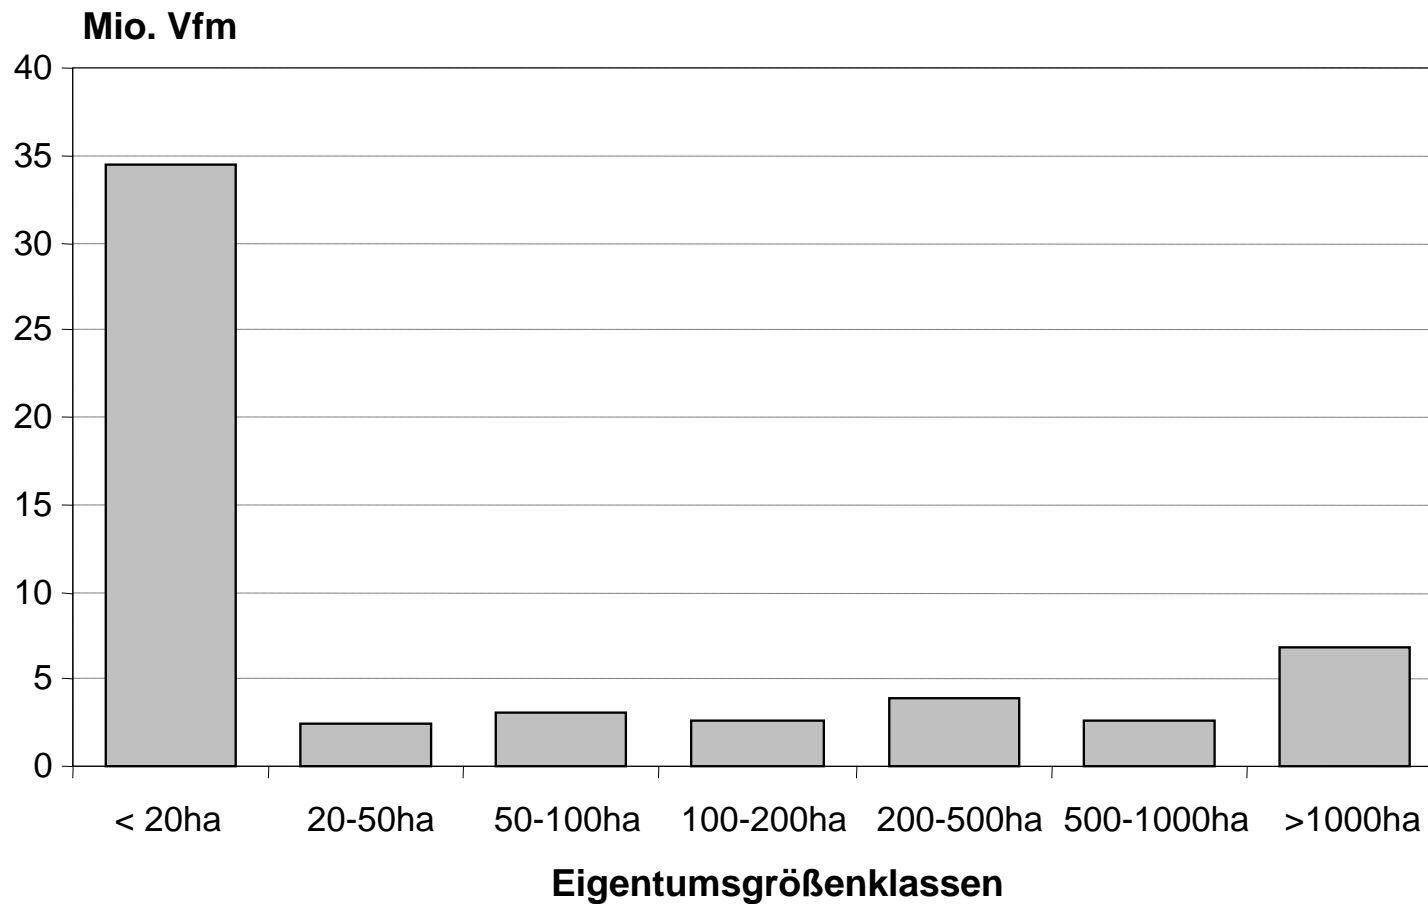

Holzvorräte (Vfm) in Deutschland

) * B bei BB; HH und HB bei NS

Durchschnittliche Holzvorräte (Vfm/ha) in Deutschland

) * B bei BB; HH und HB bei NS

Holzvorräte (Vfm) im Freistaat Thüringen

nach Eigentumsarten

Durchschnittliche Holzvorräte (Vfm/ha) im Freistaat Thüringen

nach Eigentumsarten

Holzvorräte (Vfm) im Privatwald Thüringens

Holzvorräte (Vfm) im Freistaat Thüringen nach Baumartengruppen

Durchschnittliche Holzvorräte (Vfm/ha) im Freistaat Thüringen *nach Baumartengruppen*