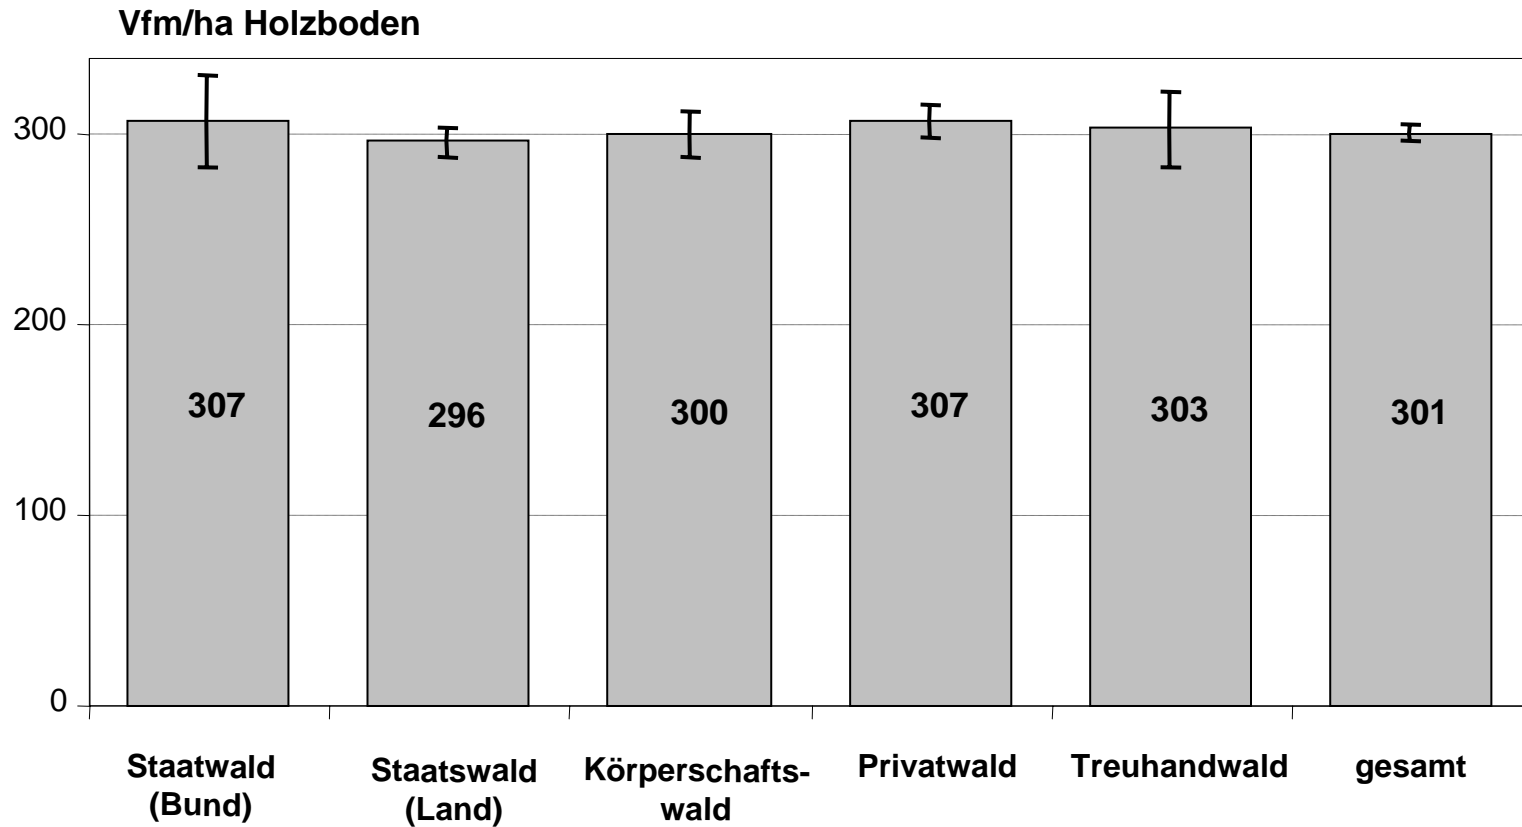

Holzvorräte (Vfm) in Deutschland

) * B bei BB; HH und HB bei NS

Durchschnittliche Holzvorräte (Vfm/ha) in Deutschland

) * B bei BB; HH und HB bei NS

Holzvorräte (Vfm) im Freistaat Thüringen

nach Eigentumsarten

Durchschnittliche Holzvorräte (Vfm/ha) im Freistaat Thüringen

nach Eigentumsarten

Holzvorräte (Vfm) im Privatwald Thüringens

Holzvorräte (Vfm) im Freistaat Thüringen nach Baumartengruppen

Durchschnittliche Holzvorräte (Vfm/ha) im Freistaat Thüringen *nach Baumartengruppen*

Holzvorräte im Freistaat Thüringen nach Geländeneigung

Durchschnittlicher Holzvorrat 1993 und 2002 im Freistaat Thüringen (ohne Bundeswald) *Hauptbestand*