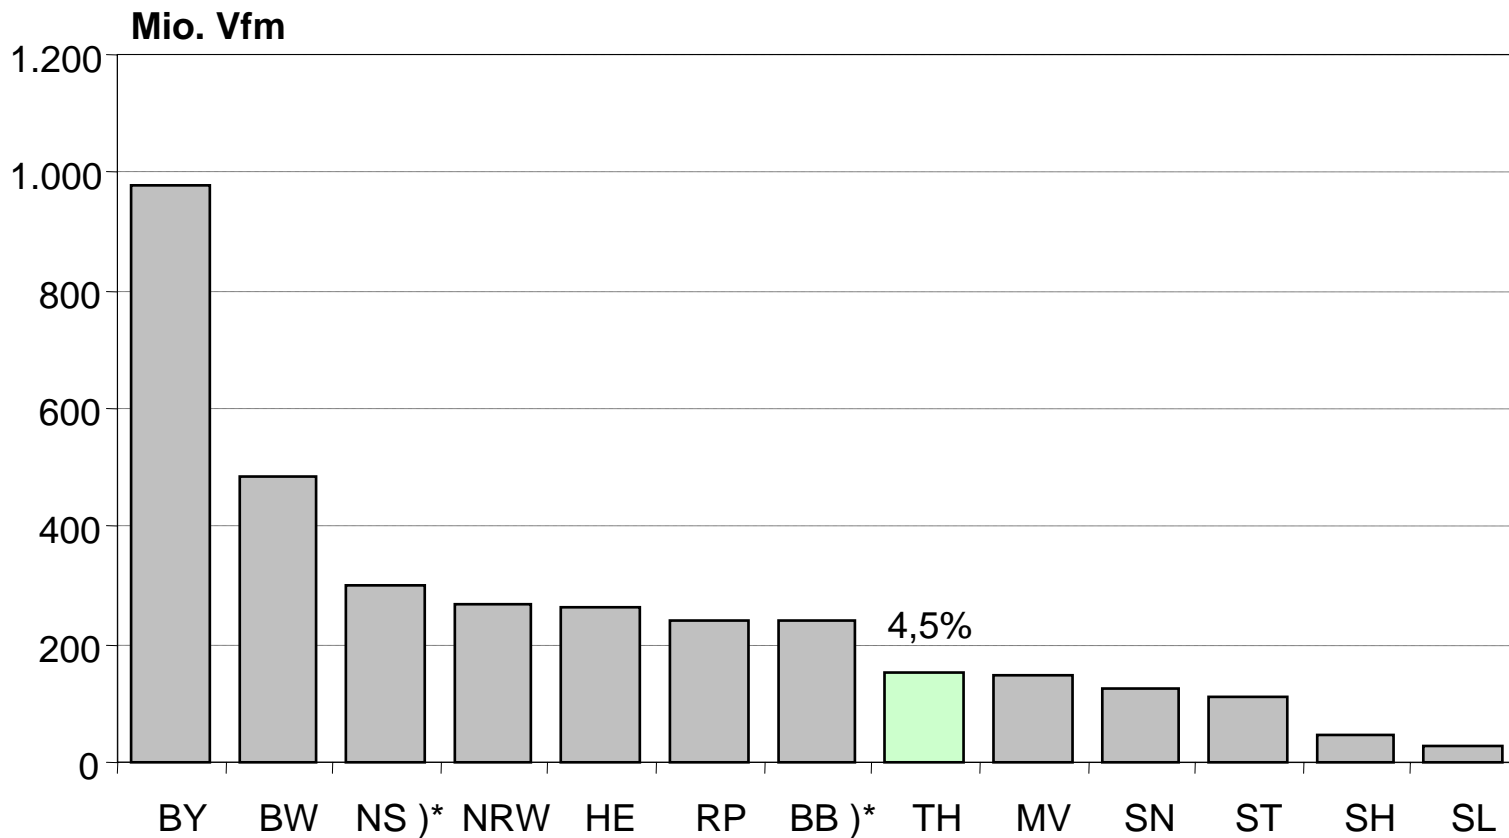

Holzvorräte (Vfm) in Deutschland

) * B bei BB; HH und HB bei NS

Durchschnittliche Holzvorräte (Vfm/ha) in Deutschland

) * B bei BB; HH und HB bei NS

Holzvorräte (Vfm) im Freistaat Thüringen

nach Eigentumsarten

Durchschnittliche Holzvorräte (Vfm/ha) im Freistaat Thüringen

nach Eigentumsarten

Holzvorräte (Vfm) im Privatwald Thüringens

Holzvorräte (Vfm) im Freistaat Thüringen nach Baumartengruppen

Durchschnittliche Holzvorräte (Vfm/ha) im Freistaat Thüringen *nach Baumartengruppen*

Holzvorräte im Freistaat Thüringen nach Geländeneigung

Durchschnittlicher Holzvorrat 1993 und 2002 im Freistaat Thüringen (ohne Bundeswald) *Hauptbestand*