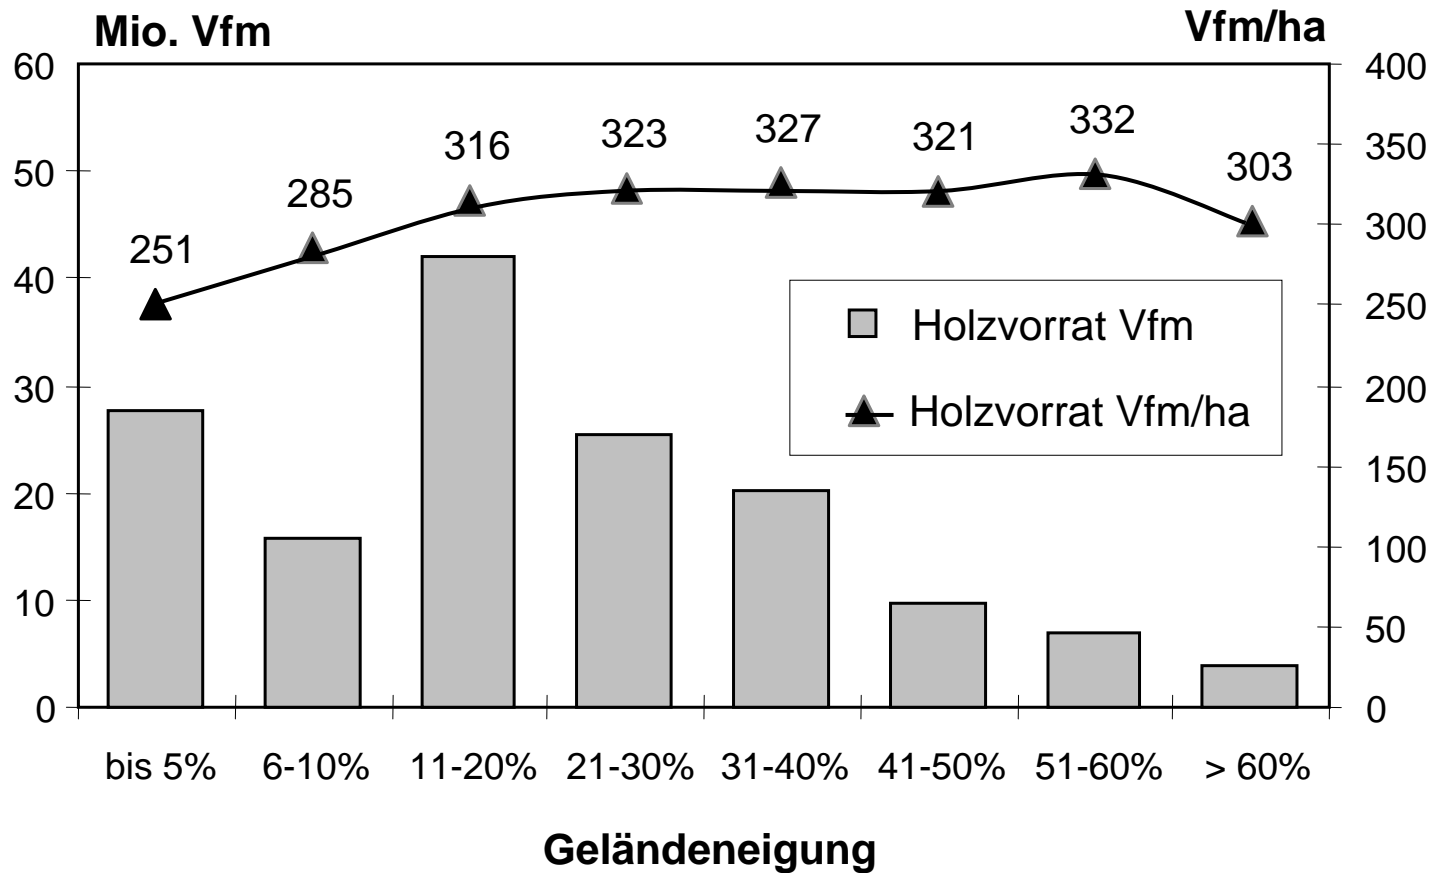

Holzvorräte (Vfm) in Deutschland

) * B bei BB; HH und HB bei NS

Durchschnittliche Holzvorräte (Vfm/ha) in Deutschland

) * B bei BB; HH und HB bei NS

Holzvorräte (Vfm) im Freistaat Thüringen

nach Eigentumsarten

Durchschnittliche Holzvorräte (Vfm/ha) im Freistaat Thüringen

nach Eigentumsarten

Holzvorräte (Vfm) im Privatwald Thüringens

Holzvorräte (Vfm) im Freistaat Thüringen nach Baumartengruppen

Durchschnittliche Holzvorräte (Vfm/ha) im Freistaat Thüringen *nach Baumartengruppen*

Holzvorräte im Freistaat Thüringen nach Geländeneigung

Durchschnittlicher Holzvorrat 1993 und 2002 im Freistaat Thüringen (ohne Bundeswald) *Hauptbestand*