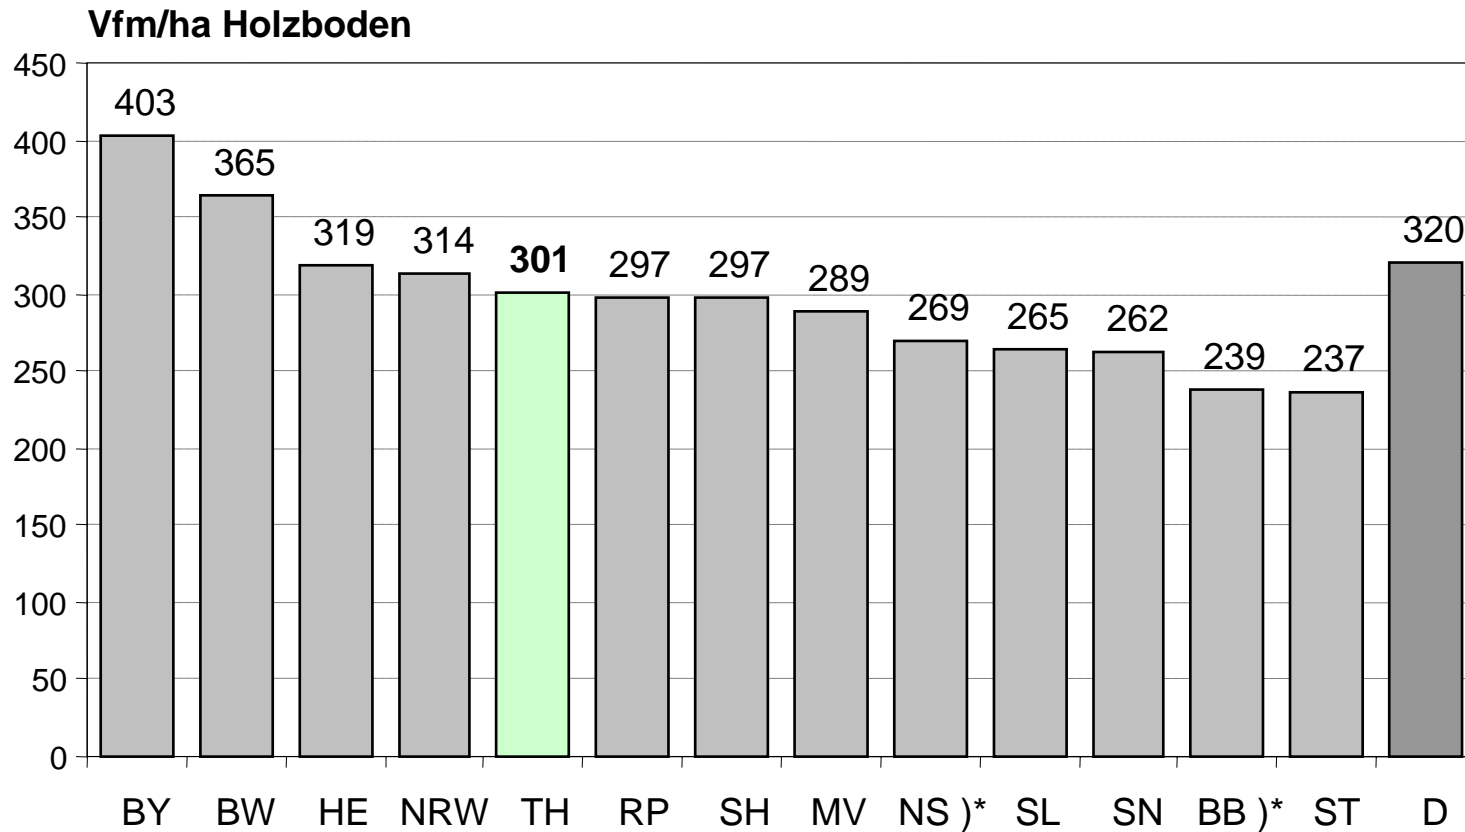

Holzvorräte (Vfm) in Deutschland

) * B bei BB; HH und HB bei NS

Durchschnittliche Holzvorräte (Vfm/ha) in Deutschland

) * B bei BB; HH und HB bei NS

Holzvorräte (Vfm) im Freistaat Thüringen

nach Eigentumsarten

Durchschnittliche Holzvorräte (Vfm/ha) im Freistaat Thüringen

nach Eigentumsarten

Holzvorräte (Vfm) im Privatwald Thüringens

Holzvorräte (Vfm) im Freistaat Thüringen nach Baumartengruppen

Durchschnittliche Holzvorräte (Vfm/ha) im Freistaat Thüringen *nach Baumartengruppen*