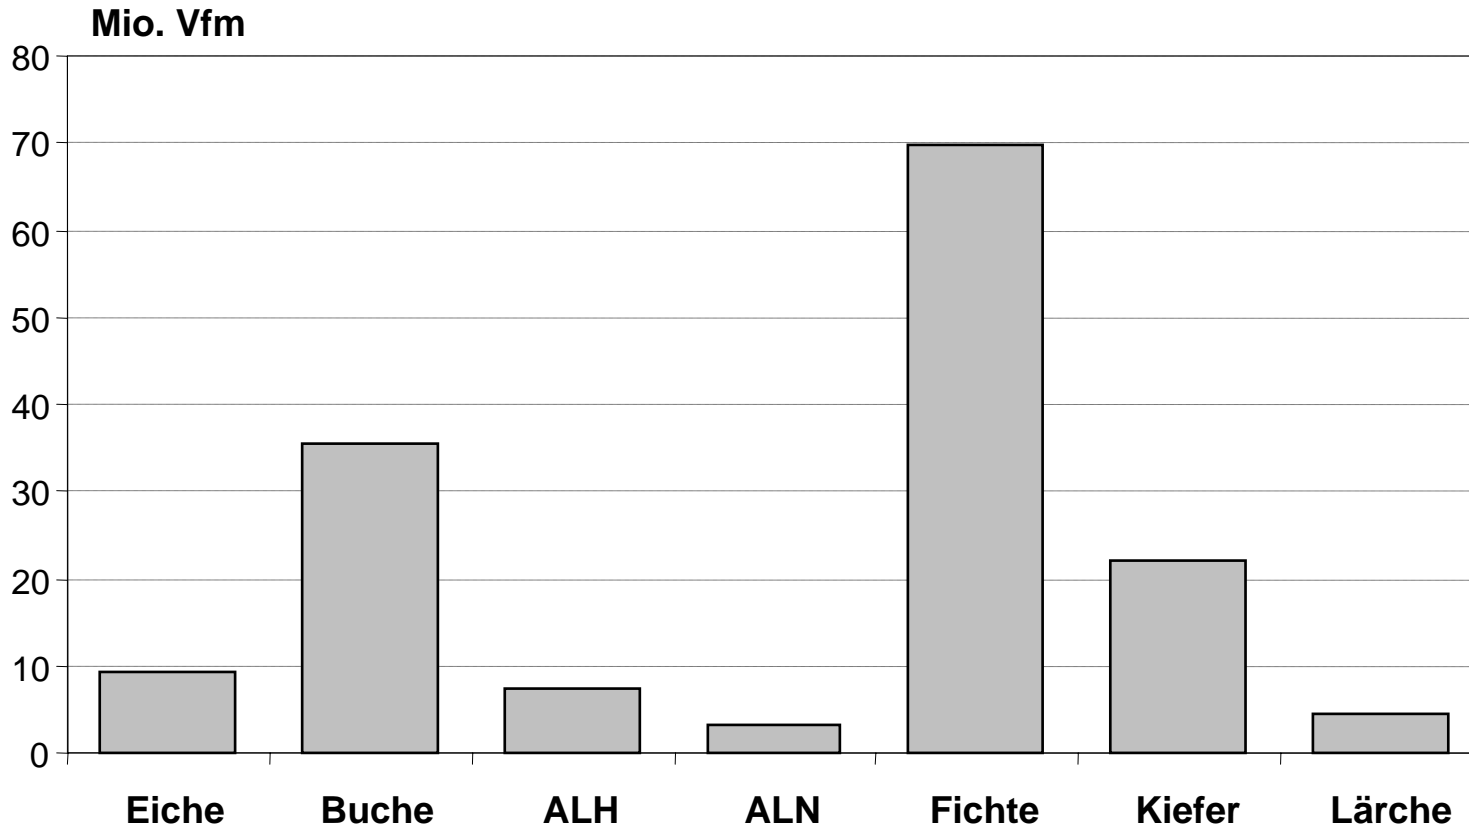

Holzvorräte (Vfm) in Deutschland

) * B bei BB; HH und HB bei NS

Durchschnittliche Holzvorräte (Vfm/ha) in Deutschland

) * B bei BB; HH und HB bei NS

Holzvorräte (Vfm) im Freistaat Thüringen

nach Eigentumsarten

Durchschnittliche Holzvorräte (Vfm/ha) im Freistaat Thüringen

nach Eigentumsarten

Holzvorräte (Vfm) im Privatwald Thüringens

Holzvorräte (Vfm) im Freistaat Thüringen nach Baumartengruppen

Durchschnittliche Holzvorräte (Vfm/ha) im Freistaat Thüringen *nach Baumartengruppen*

Holzvorräte im Freistaat Thüringen nach Geländeneigung

Durchschnittlicher Holzvorrat 1993 und 2002 im Freistaat Thüringen (ohne Bundeswald) *Hauptbestand*