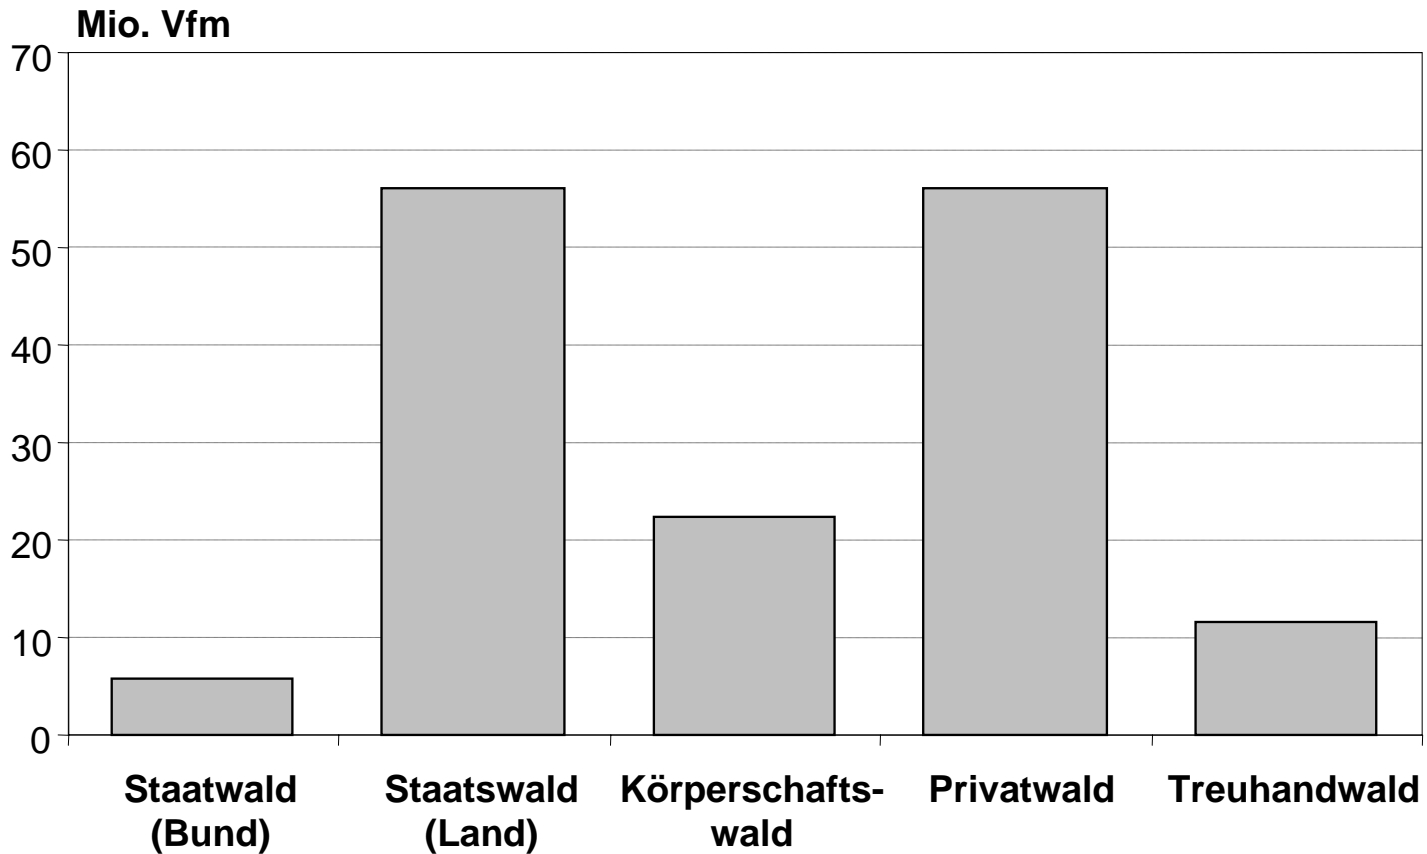

Holzvorräte (Vfm) in Deutschland

) * B bei BB; HH und HB bei NS

Durchschnittliche Holzvorräte (Vfm/ha) in Deutschland

) * B bei BB; HH und HB bei NS

Holzvorräte (Vfm) im Freistaat Thüringen

nach Eigentumsarten

Durchschnittliche Holzvorräte (Vfm/ha) im Freistaat Thüringen

nach Eigentumsarten

Holzvorräte (Vfm) im Privatwald Thüringens

Holzvorräte (Vfm) im Freistaat Thüringen nach Baumartengruppen

Durchschnittliche Holzvorräte (Vfm/ha) im Freistaat Thüringen *nach Baumartengruppen*

Holzvorräte im Freistaat Thüringen nach Geländeneigung

Durchschnittlicher Holzvorrat 1993 und 2002 im Freistaat Thüringen (ohne Bundeswald) *Hauptbestand*